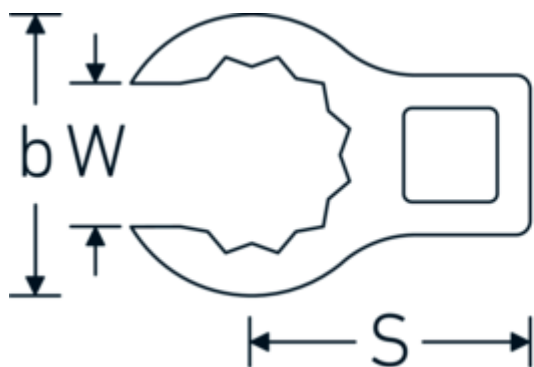

Chiavi CROW-RING

440

Nr. art 03190040
GTIN 4018754141180
Modello 440 40

Designazione.

1/2 " Chiave CROW-FOOT Mis. 40mm Lar.71,8mm

Descrizione.

- Chrome-Alloy-Steel, cromate
- Attenzione! Modifica il valore impostato sulla chiave dinamometrica <!-- (vedi indicazioni pag. [170524]) -->

Disegno tecnico.

Attributi tecnici.

a	24,5 mm
Azionamento quadrato interno (pollici)	1/2 "
Larghezza mm (b)	57,9 mm
Lunghezza mm (L)	71,8 mm
S	37,7 mm
Larghezza tra i piatti [mm]	40 mm

Dati logistici.

Profondità mm (IFS)	72
Larghezza mm (IFS)	56
Altezza mm (IFS)	24
Lunghezza (imballata, mm)	72
Larghezza (imballata, mm)	56
Altezza (imballata, mm)	24