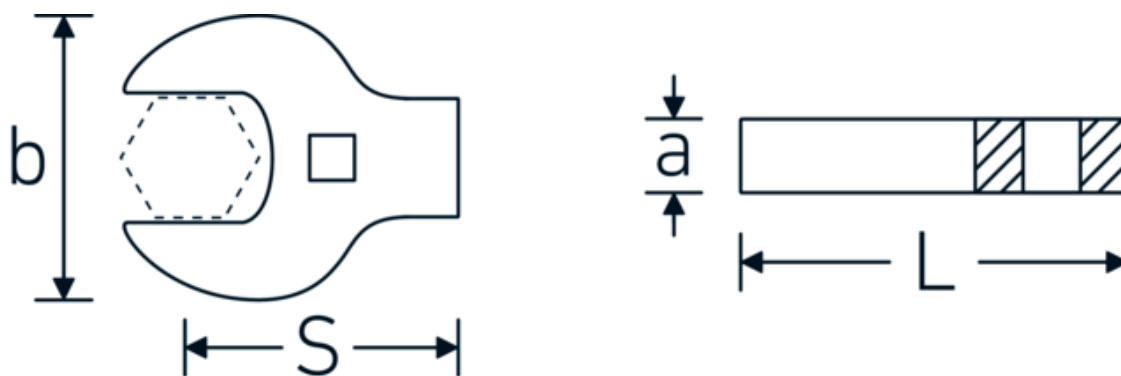

CROW-FOOT-nøgle heavy-duty, tommer

540a HD

Art. nr. 02501058

GTIN 4018754285754

Model 540A HD SW 1.5/16

Betegnelse.

3/8 " Heavy-duty CROW-FOOT-nøgle Størrelse 1 5/16" L.63mm

Egenskaber.

- til specielt høje belastninger, fx rustfri stål sammenskruinger
- fuldstændig udnyttelse af gaffelåbningen i kombination med standard skralde
- forkromet
- leveres uden skralde
- BEMÆRK! Ændrede indstillingsværdier på momentnøglen|<!-- (se note side [170524]) -->

Fordele.

til særligt høje belastninger, f.eks. skruer i rustfrit stål

Teknisk tegning.

Tekniske egenskaber.

a	11 mm
Firkantet drev indvendigt (tommer)	3/8 "
Bredde mm (b)	56 mm
Længde mm (L)	63 mm
S	27,9 mm
Bredde på tværs af flader [tommer]	1 5/16 "

Varianter.

Art. nr.	Model nr. (ERP)	Betegnelse	GTIN
02501024	540A HD SW 3/8	3/8 " Heavy-duty CROW-FOOT-nøgle Størrelse 3/8" L.39mm	4018754285709
02501028	540A HD SW 7/16	3/8 " Heavy-duty CROW-FOOT-nøgle Størrelse 7/16" L.40mm	4018754285716