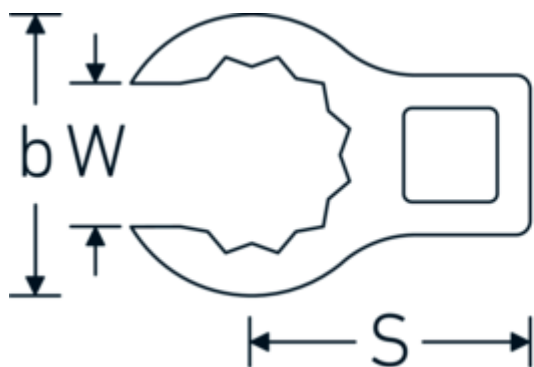

Chiavi CROW-RING

440a

Nr. art **01490024**
GTIN **4018754116805**
Modello **440 A 3/8**

Designazione.

1/4 " Chiave CROW-RING Mis. 3/8" Lar.28,4mm

Descrizione.

- Chrome-Alloy-Steel, cromate
- Attenzione! Modifica il valore impostato sulla chiave dinamometrica <!-- (vedi indicazioni pag. [170524]) -->

Disegno tecnico.

Attributi tecnici.

a	13,5 mm
Azionamento quadrato interno (pollici)	1/4 "
Larghezza mm (b)	18,2 mm
Lunghezza mm (L)	28,4 mm
S	14 mm
Larghezza tra le piastre [pollici]	3/8 "

Dati logistici.

Profondità mm (IFS)	28
Larghezza mm (IFS)	18
Altezza mm (IFS)	14
Lunghezza (imballata, mm)	29
Larghezza (imballata, mm)	19
Altezza (imballata, mm)	15

W	7,1 mm	Volume (imballato, dm3)	0.008265 dm3
		N° Art.	01490024
		Peso (lordo, kg)	0,016
		Peso PAP (kg)	0,000
		Peso PVC (kg)	0,002
		GTIN	4018754116805
		Paese di origine	GERMANY
		Regione di origine	Nordrhein-Westfalen
		RAEE/Legge sull'elettricità	nicht ear-pflichtig
		N. tariffa doganale	82042000
		Standard di imballaggio	1
		Peso [mm]	16 g