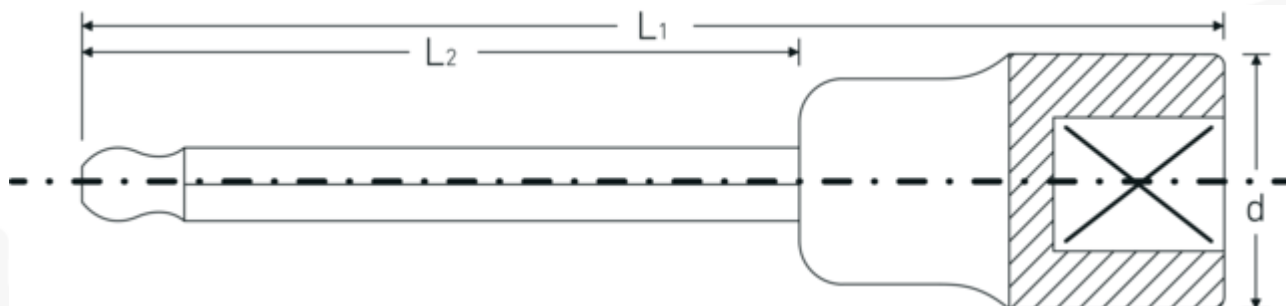

Chiavi a bussola INHEX

54KK

Nr. art **03280006**
GTIN **4018754007349**
Modello **54 KK 6**

Designazione.

Inserto cacciavite INHEX 1/2 " 6mm Lar.100mm

Descrizione.

- con testa sferica
- per avvitare viti con cava esagonale
- angolo di oscillazione fino a 25° per ogni lato
- Chrome-Alloy-Steel, cromate

Vantaggi.

con testa sferica

Disegno tecnico.

Attributi tecnici.

Profilo di uscita Esagonale
Uscita esagono esterno (mm) 6 mm

Dati logistici.

Profondità mm (IFS) 105
Larghezza mm (IFS) 23

Azionamento quadrato interno (pollici)	1/2 "	Altezza mm (IFS)	23
d	22,7 mm	Lunghezza (imballata, mm)	120
L1	100 mm	Larghezza (imballata, mm)	80
L2	62 mm	Altezza (imballata, mm)	23
		Volume (imballato, dm ³)	0.2208 dm ³
		N° Art.	03280006
		Peso (lordo, kg)	0,390
		Peso PAP (kg)	0,000
		Peso PVC (kg)	0,004
		GTIN	4018754007349
		Paese di origine	GERMANY
		Regione di origine	Nordrhein-Westfalen
		RAEE/Legge sull'elettricità	nicht ear-pflichtig
		N. tariffa doganale	82042000
		Standard di imballaggio	5
		Peso [mm]	80 g

Varianti.

N° Art.	Nr. modello (ERP)	Designazione	GTIN
03280005	54 KK 5	Inserto cacciavite INHEX 1/2 " 5mm Lar.100mm	4018754007332
03280006	54 KK 6	Inserto cacciavite INHEX 1/2 " 6mm Lar.100mm	4018754007349
03280007	54 KK 7	Inserto cacciavite INHEX 1/2 " 7mm Lar.100mm	4018754099689
03280008	54 KK 8	Inserto cacciavite INHEX 1/2 " 8mm Lar.100mm	4018754007356
03280010	54 KK 10	Inserto cacciavite INHEX 1/2 " 10mm Lar.100mm	4018754007363