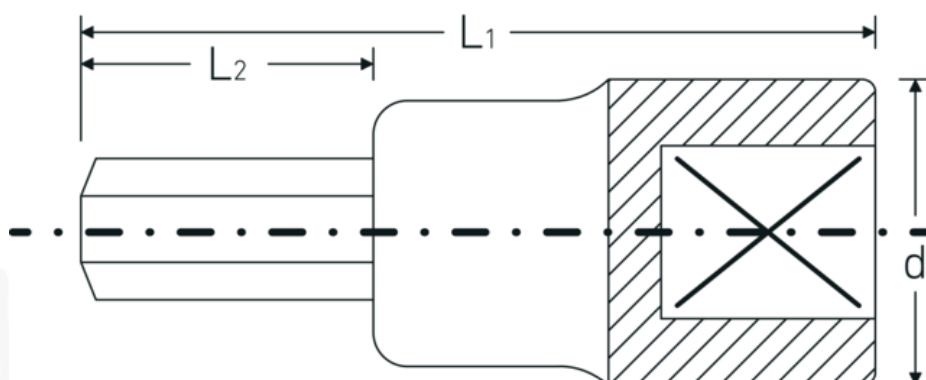

## INHEX-toppe

49

Art. nr. 02050005  
GTIN 4018754002580  
Model 49 5

**Betegnelse.** INHEX-skruetrækkere 3/8 " 5mm L.52mm

**Egenskaber.**

- til skruer med indv. sekskant
- DIN 7422
- Chrome-Alloy-Steel, forkromet

## Fordele.

til skruer med indvendig sekskant

## Tekniske egenskaber.

Udgangsprofil

Sekskant

## Logistiske data.

Dybde mm (IFS)

52

Udvendig sekskant (mm)	5 mm	Bredde mm (IFS)	18
Firkantet drev indvendigt (tommer)	3/8 "	Højde mm (IFS)	18
d	17,8 mm	Længde (pakket, mm)	72
DIN	DIN 7422	Bredde (pakket, mm)	68
L1	52 mm	Højde (pakket, mm)	19
L2	20 mm	Volumen (pakket, dm3)	0.093024 dm3
		Art. nr.	02050005
		Vægt (brutto, kg)	0,220
		Vægt PAP (kg)	0,000
		Vægt PVC (kg)	0,003
		GTIN	4018754002580
		Oprindelsesland	GERMANY
		Oprindelsesregion	Nordrhein-Westfalen
		WEEE/ElektroG	nicht ear-pflichtig
		Toldtarif nr.	82042000
		Standard for pakning	5
		Vægt (g)	44 g