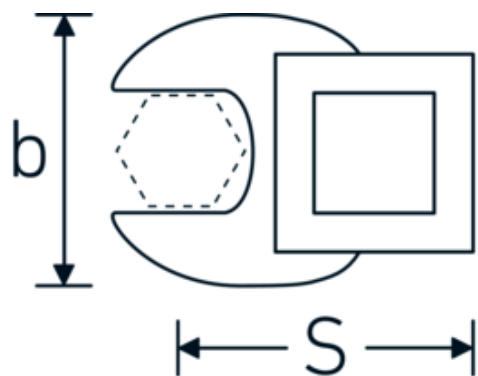

## Chiavi CROW-FOOT

**540a**

Nr. art **02500068**  
GTIN **4018754004812**  
Modello **540 A 1 3/4**

### Designazione.

3/8 " Chiave CROW-FOOT Mis. 1 3/4" Lar.68mm

### Attributi tecnici.

a	8 mm
Azionamento quadrato interno (pollici)	3/8 "
Larghezza mm (b)	76 mm
Lunghezza mm (L)	68 mm
S	40,4 mm

### Dati logistici.

Profondità mm (IFS)	68
Larghezza mm (IFS)	75
Altezza mm (IFS)	18
Lunghezza (imballata, mm)	68
Larghezza (imballata, mm)	75
Altezza (imballata, mm)	18

Larghezza tra le piastre [pollici] 1 3/4 "