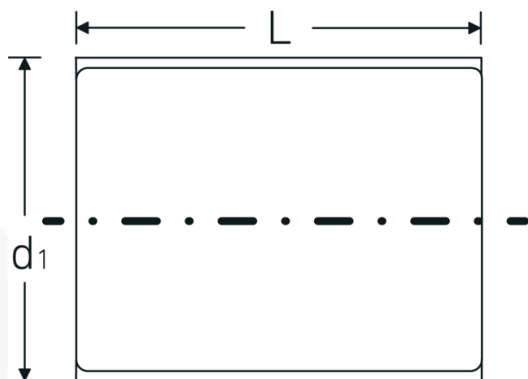

VDE doppen 1/2", metrisch

12179 VDE

Artikelnr. 03370024
GTIN 4018754253821
Model 12179 VDE-24

Aanwijzing. 1/2 " VDE dop Maat 24mm L.60mm

Eigenschappen.

- HPQ®-high performance staal, verchroomd
- VDE-geïsoleerd tot 1000 V
- DIN EN 60900
- #T; AC/1000 V

Voordelen.

HPQ®-high-performance staal, verchroomd

Technische tekening.

Technische kenmerken.

Uitvoerprofiel	Dubbel-zeskant AS-drive
Aandrijving vierkant binnen (inch)	1/2 "
d1	37 mm
DIN	DIN EN 60900
Lengte mm (L)	60 mm
Sleutelplaatdikte [mm]	24 mm

Logistieke gegevens.

Diepte mm (IFS)	59
Breedte mm (IFS)	37
Hoogte mm (IFS)	37
Lengte (verpakt, mm)	75
Breedte (verpakt, mm)	37
Hoogte (verpakt, mm)	37
Volume (verpakt, dm3)	0.102675 dm3
Artikelnr.	03370024
Gewicht (bruto, KG)	0,135
Gewicht PAP (KG)	0,000
Gewicht PVC (KG)	0,002
GTIN	4018754253821
Land van oorsprong	GERMANY
Regio van oorsprong	Nordrhein-Westfalen
WEEE/ElektroG	nicht ear-pflichtig
Douanetarief nr.	82042000
Verpakkingsstandaard	1
Gewicht (g)	130 g

Varianten.

Artikelnr.	Modelnr. (ERP)	Beschrijving	GTIN
03370010	12179 VDE-10	1/2 " VDE dop Maat 10mm L.56mm	4018754253746
03370011	12179 VDE-11	1/2 " VDE dop Maat 11mm L.56mm	4018754253753
03370012	12179 VDE-12	1/2 " VDE dop Maat 12mm L.56mm	4018754253760
03370013	12179 VDE-13	1/2 " VDE dop Maat 13mm L.56mm	4018754253777
03370014	12179 VDE-14	1/2 " VDE dop Maat 14mm L.56mm	4018754253784
03370017	12179 VDE-17	1/2 " VDE dop Maat 17mm L.56mm	4018754253791
03370019	12179 VDE-19	1/2 " VDE dop Maat 19mm L.56mm	4018754253807
03370022	12179 VDE-22	1/2 " VDE dop Maat 22mm L.60mm	4018754253814
03370024	12179 VDE-24	1/2 " VDE dop Maat 24mm L.60mm	4018754253821