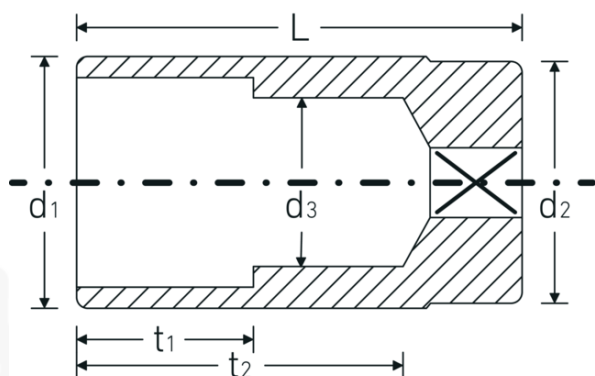

## Doppen 3/8", imperiaal, lang

46a

Artikelnr. 02420034  
GTIN 4018754004348  
Model 46 A 9/16

**Aanwijzing.** 3/8 " Dop Maat 9/16" L.60mm

**Eigenschappen.**

- lang
- ASME B 107.1, Fed. Spec. GGG-W-641, SAE AS 954-E
- HPQ®-high performance staal, verchromd

## Technische tekening.

## Technische kenmerken.

<b>Uitvoerprofiel</b>	Dubbel-zeskant AS-drive
<b>Aandrijving vierkant binnen (inch)</b>	3/8 "
<b>d1</b>	20,2 mm
<b>d2</b>	19 mm
<b>d3</b>	13,1 mm
<b>Lengte mm (L)</b>	60 mm
<b>Breedte over vlakken [inch]</b>	9/16 "
<b>t1</b>	25 mm
<b>t2</b>	45,8 mm

## Varianten.

Artikelnr.	Modelnr. (ERP)	Beschrijving	GTIN
02420016	46 A 1/4	3/8 " Dop Maat 1/4" L.54mm	4018754127009
02420020	46 A 5/16	3/8 " Dop Maat 5/16" L.54mm	4018754127016
02420022	46 A 11/32	3/8 " Dop Maat 11/32" L.54mm	4018754286232
02420024	46 A 3/8	3/8 " Dop Maat 3/8" L.54mm	4018754004317
02420028	46 A 7/16	3/8 " Dop Maat 7/16" L.54mm	4018754004324
02420032	46 A 1/2	3/8 " Dop Maat 1/2" L.54mm	4018754004331
02420034	46 A 9/16	3/8 " Dop Maat 9/16" L.60mm	4018754004348
02420035	46 A 19/32	3/8 " Dop Maat 19/32" L.60mm	4018754004355
02420036	46 A 5/8	3/8 " Dop Maat 5/8" L.60mm	4018754004362
02420038	46 A 11/16	3/8 " Dop Maat 11/16" L.65mm	4018754004379
02420040	46 A 3/4	3/8 " Dop Maat 3/4" L.65mm	4018754004386
02420042	46 A 13/16	3/8 " Dop Maat 13/16" L.65mm	4018754127023
02420044	46 A 7/8	3/8 " Dop Maat 7/8" L.65mm	4018754004393
02420046	46 A 15/16	3/8 " Dop Maat 15/16" L.65mm	4018754127030