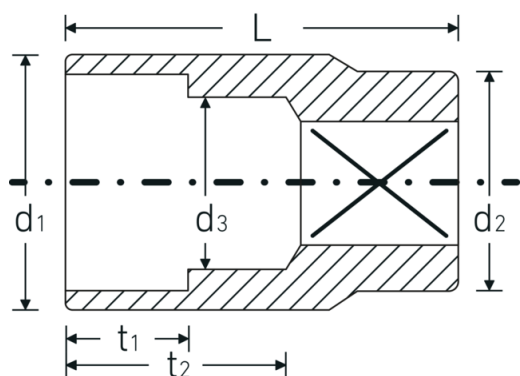

## Steckschlüsseinsätze 1/2", metrisch

50

Art.-Nr. 03010023

GTIN 4018754005314

Modell 50 23

### Bezeichnung.

1/2 " Steckschlüsseinsatz SW 23mm L.42mm

### Eigenschaften.

- Doppelsechskant mit AS-Drive-Profil
- 1/2" Innenvierkant-Antrieb
- HPQ® Hochleistungsstahl, verchromt
- DIN 3124 / ISO 2725-1 / DIN EN 3709 / ASME B 107.5 M

## Technische Attribute.

Abtriebsprofil	Doppelsechskant AS-Drive®
Antriebsvierkant innen (Zoll)	1/2 "
d1	30,7 mm
d2	26 mm