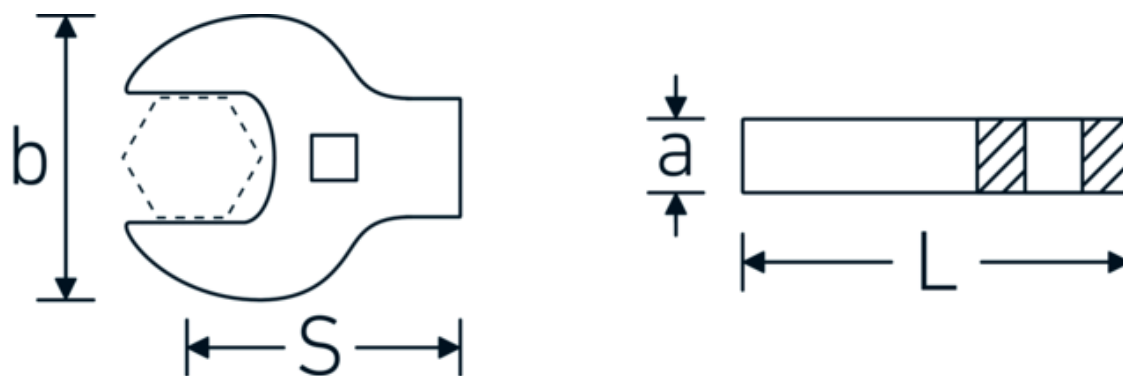

Llaves de boca tipo CROW-FOOT heavy-duty

540a HD

Núm. art. **03501069**

GTIN **4018754198177**

Modelo **540A HD SW1.13/16**

Designación.

1/2 " Llave de pata de gallo, alta resistencia SW 1 13/16" Long.85mm

Descripción.

- para cargas especialmente elevadas, p. ej., uniones a rosca de acero inoxidable
- máximo aprovechamiento de la llave de boca en combinación con carracas estándar
- cromadas
- suministro sin carraca
- ¡atención! Valores de regulación modificados en la llave dinamométrica

Ventajas.

para cargas especialmente elevadas, por ejemplo, conexiones roscadas de acero inoxidable

Dibujo técnico.

Atributos técnicos.

a	16 mm
Accionamiento cuadrado interior (pulgadas)	1/2 "
Anchura mm (b)	84 mm
Longitud mm (L)	85 mm
S	49,6 mm
Anchura de los planos [pulgadas]	1 13/16 "

Datos logísticos.

Profundidad mm (IFS)	150
Anchura mm (IFS)	125
Altura mm (IFS)	20
Longitud (empaquetada, mm)	150
Anchura (empaquetada, mm)	125
Altura en pulgadas	20
Volumen (envasado, dm3)	0.375 dm3
Núm. art.	03501069
Peso (bruto, kg)	0,410
Peso PAP (kg)	0,000
Peso PVC (kg)	0,004
GTIN	4018754198177
País de origen	GERMANY
Región de origen	Nordrhein-Westfalen
RAEE/Ley eléctrica	nicht ear-pflichtig
Arancel de aduanas núm.	82042000
Norma de embalaje	1
Peso	400 g