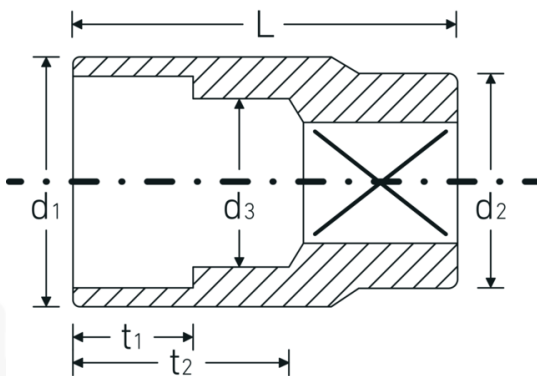

## Socket

**456**

Product no. **02110020**  
GTIN **4018754003013**  
Model **456 20**

**Label.** 3/8 " Socket Spanner size 20mm L.34mm

**Features.**

- DIN 3124/ISO 2725-1, ASME B 107.5M, DIN EN 3709 (test loads)
- HPQ® high performance steel, chrome plated

## Technical Drawing.

## Technical Attributes.

Drive profile hex AS-Drive®  
Internal square drive (inch) 3/8 "

## Logistics data.

Depth mm (IFS) 28  
Width mm (IFS) 27

<b>d1</b>	26,2 mm	<b>Height mm (IFS)</b>	27
<b>d2</b>	20,5 mm	<b>Length (packed, mm)</b>	140
<b>d3</b>	19 mm	<b>Width (packed, mm)</b>	55
<b>DIN</b>	DIN 3124 / ISO 2725-1, ASME B 107.5M, DIN EN 3709	<b>Height (packed, mm)</b>	29
		<b>Volume (packed, dm3)</b>	0.2233 dm3
<b>Length mm (L)</b>	34 mm	<b>Art. no.</b>	02110020
<b>Width across flats [mm]</b>	20 mm	<b>Weight (gross, kg)</b>	0,530
<b>t1</b>	15,5 mm	<b>Weight PAP (kg)</b>	0,000
<b>t2</b>	20,7 mm	<b>Weight PVC (kg)</b>	0,006
		<b>GTIN</b>	4018754003013
		<b>Country of origin</b>	GERMANY
		<b>Region of origin</b>	Nordrhein-Westfalen
		<b>WEEE/ElektroG</b>	nicht ear-pflichtig
		<b>Customs tariff no.</b>	82042000
		<b>Packing standard</b>	10
		<b>Weight</b>	53 g