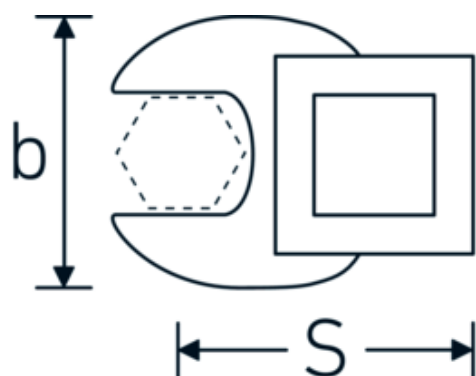

Llaves de boca tipo CROW-FOOT

540

Núm. art. **02200050**
GTIN **4018754141159**
Modelo **540 50**

Designación. 3/8 " Llave de estrella SW 50mm Long.75mm

Descripción.

- Chrome-Alloy-Steel, cromadas
- ¡atención! Valores de regulación modificados en la llave dinamométrica

Dibujo técnico.

Atributos técnicos.

a	8 mm
Accionamiento cuadrado interior (pulgadas)	3/8 "
Anchura mm (b)	88 mm
Longitud mm (L)	75 mm
S	45,4 mm
Anchura de los planos [mm]	50 mm

Datos logísticos.

Profundidad mm (IFS)	89
Anchura mm (IFS)	74
Altura mm (IFS)	18
Longitud (empaquetada, mm)	100
Anchura (empaquetada, mm)	90
Altura en pulgadas	20
Volumen (envasado, dm3)	0.18 dm3