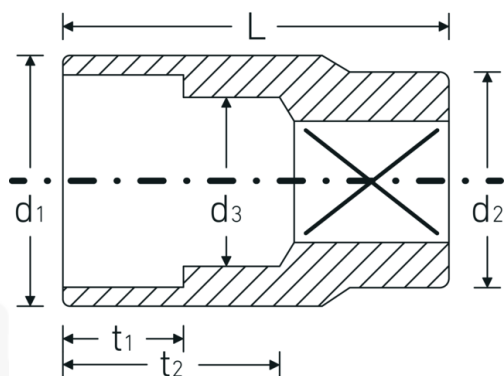

Bocas de llave de vaso

45

Núm. art. 02010019
GTIN 4018754002023
Modelo 45 19

Designación. 3/8 " Juego de bocas de llaves de vaso SW 19mm Long.32mm

Descripción.

- DIN 3124/ISO 2725-1, ASME B 107.5M, DIN EN 3709
- HPQ®-Acero de alta características, cromadas

Ventajas.

DIN 3124/ISO 2725-1, ASME B 107.5M, E DIN EN 3709

Dibujo técnico.

Atributos técnicos.

Perfil de salida Hexágono doble AS-drive

Datos logísticos.

Profundidad mm (IFS) 28
Anchura mm (IFS) 26

Accionamiento cuadrado interior (pulgadas)	3/8 "	Altura mm (IFS)	26
d1	25,2 mm	Longitud (empaquetada, mm)	131
d2	19 mm	Anchura (empaquetada, mm)	27
d3	18 mm	Altura en pulgadas	29
DIN	DIN 3124 / ISO 2725-1, ASME B 107.5M, DIN EN 3709	Volumen (envasado, dm3)	0.102573 dm3
Longitud mm (L)	32 mm	Núm. art.	02010019
Anchura de los planos [mm]	19 mm	Peso (bruto, kg)	0,240
t1	13,5 mm	Peso PAP (kg)	0,000
t2	19 mm	Peso PVC (kg)	0,003
		GTIN	4018754002023
		País de origen	GERMANY
		Región de origen	Nordrhein-Westfalen
		RAEE/Ley eléctrica	nicht ear-pflichtig
		Arancel de aduanas núm.	82042000
		Norma de embalaje	5
		Peso	39 g