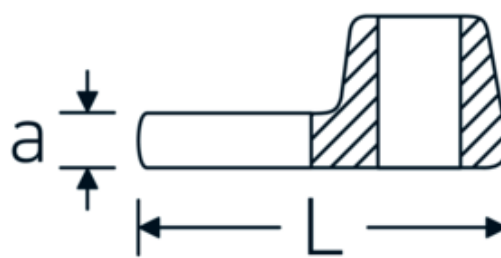

Llaves de boca tipo CROW-FOOT

540

Núm. art. **02200040**
GTIN **4018754141111**
Modelo **540 40**

Designación. 3/8 " Llave de estrella SW 40mm Long.63mm

Descripción.

- Chrome-Alloy-Steel, cromadas
- ¡atención! Valores de regulación modificados en la llave dinamométrica

Dibujo técnico.

Atributos técnicos.

a	8 mm
Accionamiento cuadrado interior (pulgadas)	3/8 "
Anchura mm (b)	70 mm
Longitud mm (L)	63 mm
S	37,6 mm
Anchura de los planos [mm]	40 mm

Datos logísticos.

Profundidad mm (IFS)	68
Anchura mm (IFS)	61
Altura mm (IFS)	17
Longitud (empaquetada, mm)	70
Anchura (empaquetada, mm)	70
Altura en pulgadas	18
Volumen (envasado, dm3)	0.0882 dm3