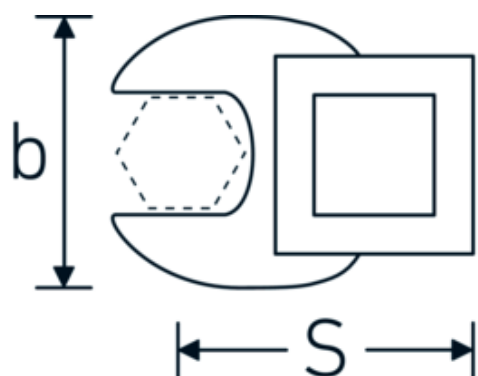

Llaves de boca tipo CROW-FOOT

540

Núm. art. **02200040**
GTIN **4018754141111**
Modelo **540 40**

Designación. 3/8 " Llave de estrella SW 40mm Long.63mm

Descripción.

- Chrome-Alloy-Steel, cromadas
- ¡atención! Valores de regulación modificados en la llave dinamométrica

Dibujo técnico.

Atributos técnicos.

a	8 mm
Accionamiento cuadrado interior (pulgadas)	3/8 "
Anchura mm (b)	70 mm
Longitud mm (L)	63 mm
S	37,6 mm
Anchura de los planos [mm]	40 mm

Datos logísticos.

Profundidad mm (IFS)	68
Anchura mm (IFS)	61
Altura mm (IFS)	17
Longitud (empaquetada, mm)	70
Anchura (empaquetada, mm)	70
Altura en pulgadas	18
Volumen (envasado, dm3)	0.0882 dm3