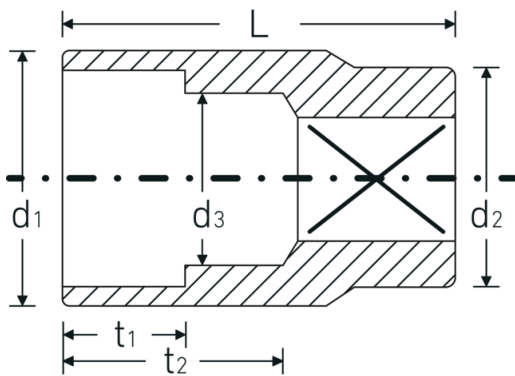

## Sockets 1/2", metric

50

Product no. **03010019**  
GTIN **4018754005277**  
Model **50 19**

**Label.** 1/2 " Socket Wrench size 19mm L.38mm

## Technical Drawing.

## Technical Attributes.

Drive profile	bi-hex AS-Drive®
Internal square drive (inch)	1/2 "
d1	26,2 mm
d2	25 mm
d3	18 mm
DIN	DIN 3124 / ISO 2725-1, DIN EN 3709, ASME B 107.5 M
Length mm (L)	38 mm
Width across flats [mm]	19 mm