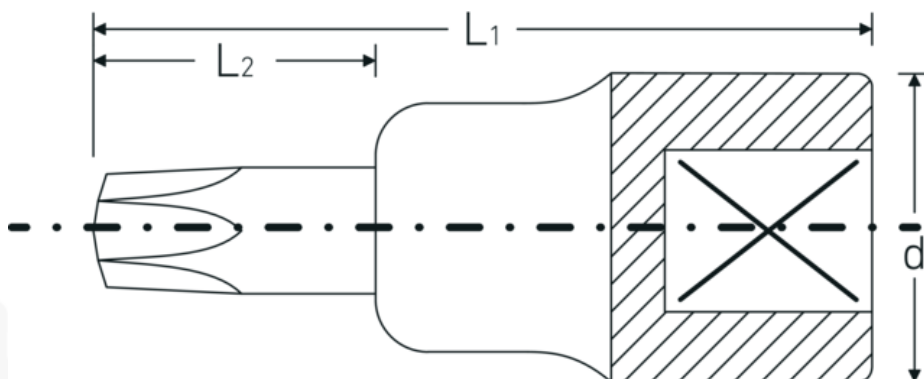

## TORX® schroevendraaierbits 1/2"

54TX

Artikelnr. **03100025**  
GTIN **4018754006656**  
Model **54 TX T 25**

**Aanwijzing.** 1/2 " Schroevendraaierbit L.55mm

**Eigenschappen.**

- voor inwendige TORX® bouten
- Chrome-Alloy-Steel, verchromd

### Voordelen.

voor binnen TORX® schroeven

### Technische kenmerken.

Uitvoerprofiel TORX®

### Logistieke gegevens.

Diepte mm (IFS) 55  
Breedte mm (IFS) 23

<b>Aandrijving vierkant binnen (inch)</b>	1/2 "	<b>Hoogte mm (IFS)</b>	23
<b>d</b>	22,7 mm	<b>Lengte (verpakt, mm)</b>	100
<b>Maat uitvoerprofiel</b>	T25	<b>Breedte (verpakt, mm)</b>	80
<b>L1</b>	55 mm	<b>Hoogte (verpakt, mm)</b>	23
<b>L2</b>	17 mm	<b>Volume (verpakt, dm3)</b>	0.184 dm3
		<b>Artikelnr.</b>	03100025
		<b>Gewicht (bruto, KG)</b>	0,361
		<b>Gewicht PAP (KG)</b>	0,000
		<b>Gewicht PVC (KG)</b>	0,003
		<b>GTIN</b>	4018754006656
		<b>Land van oorsprong</b>	GERMANY
		<b>Regio van oorsprong</b>	Nordrhein-Westfalen
		<b>WEEE/ElektroG</b>	nicht ear-pflichtig
		<b>Douanetarief nr.</b>	82042000
		<b>Verpakkingsstandaard</b>	5
		<b>Gewicht (g)</b>	71 g