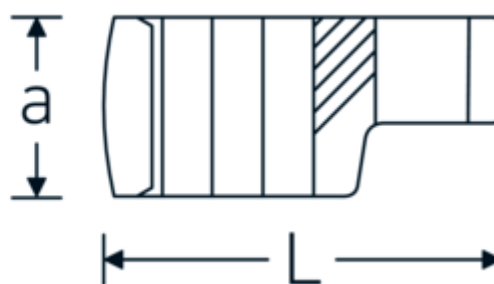

Dessin technique.

Attributs techniques.

a	25,5 mm
Carré d'entraînement intérieur (pouces)	1/2 "
Largeur mm (b)	62 mm
Longueur mm (L)	75,6 mm
S	39,8 mm
Ouverture [pouces]	1 3/4 "

Données logistiques.

Profondeur mm (IFS)	75
Largeur	61
Hauteur mm (IFS)	26
Longueur (emballé, mm)	75
Largeur (emballé, mm)	61
Hauteur (emballé, mm)	26