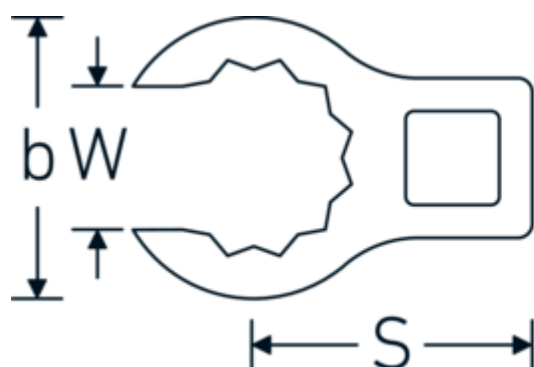

Dessin technique.

Attributs techniques.

a	25,5 mm
Carré d'entraînement intérieur (pouces)	1/2 "
Largeur mm (b)	62 mm
Longueur mm (L)	75,6 mm
S	39,8 mm
Ouverture [pouces]	1 3/4 "

Données logistiques.

Profondeur mm (IFS)	75
Largeur	61
Hauteur mm (IFS)	26
Longueur (emballé, mm)	75
Largeur (emballé, mm)	61
Hauteur (emballé, mm)	26