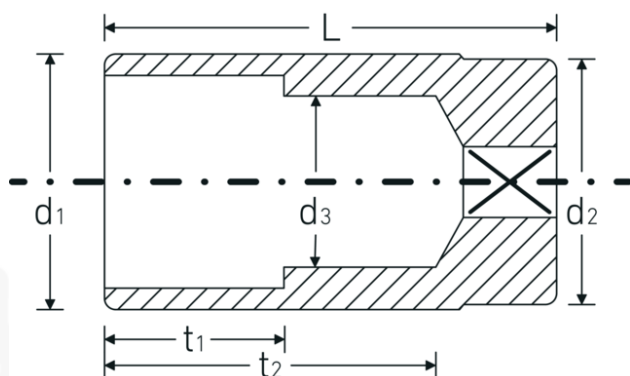

Chiavi a bussola

51

Nr. art **03020021**
GTIN **4018754005642**
Modello **51 21**

Designazione. 1/2 " Insetto chiave a bussola Mis. mm Lar.83mm

Descrizione.

- lunghe
- DIN 3124/ISO 2725-1, E DIN EN 3710, E DIN EN 3709, ASME B 107.5M
- acciaio ad alte prestazioni HPQ®, cromate

Vantaggi.

lungo

Disegno tecnico.

Attributi tecnici.

Profilo di uscita	Doppio esagonale AS-drive
Azionamento quadrato interno (pollici)	1/2 "
d1	28,7 mm
d2	26,5 mm
d3	20 mm
DIN	DIN 3124 / ISO 2725-1, DIN EN 3710, DIN EN 3709, ASME B 107.5M
Lunghezza mm (L)	83 mm
Larghezza tra i piatti [mm]	21 mm
t1	35 mm
t2	66,2 mm

Dati logistici.

Profondità mm (IFS)	83
Larghezza mm (IFS)	29
Altezza mm (IFS)	29
Lunghezza (imballata, mm)	147
Larghezza (imballata, mm)	90
Altezza (imballata, mm)	59
Volume (imballato, dm3)	0.78057 dm3
N° Art.	03020021
Peso (lordo, kg)	1,933
Peso PAP (kg)	0,000
Peso PVC (kg)	0,011
GTIN	4018754005642
Paese di origine	GERMANY
Regione di origine	Nordrhein-Westfalen
RAEE/Legge sull'elettricità	nicht ear-pflichtig
N. tariffa doganale	82042000
Standard di imballaggio	10
Peso [mm]	231 g

Varianti.

N° Art.	Nr. modello (ERP)	Designazione	GTIN
03020010	51 10	1/2 " Insetto chiave a bussola Mis. mm Lar.83mm	4018754167678
03020013	51 13	1/2 " Insetto chiave a bussola Mis. mm Lar.83mm	4018754005574
03020014	51 14	1/2 " Insetto chiave a bussola Mis. mm Lar.83mm	4018754005581
03020015	51 15	1/2 " Insetto chiave a bussola Mis. mm Lar.83mm	4018754005598
03020016	51 16	1/2 " Insetto chiave a bussola Mis. mm Lar.83mm	4018754005604
03020216	51 16-5/8	1/2 " Insetto chiave a bussola Mis. mm/" Lar.83mm	4018754005741
03020017	51 17	1/2 " Insetto chiave a bussola Mis. mm Lar.83mm	4018754005611
03020018	51 18	1/2 " Insetto chiave a bussola Mis. mm Lar.83mm	4018754005628