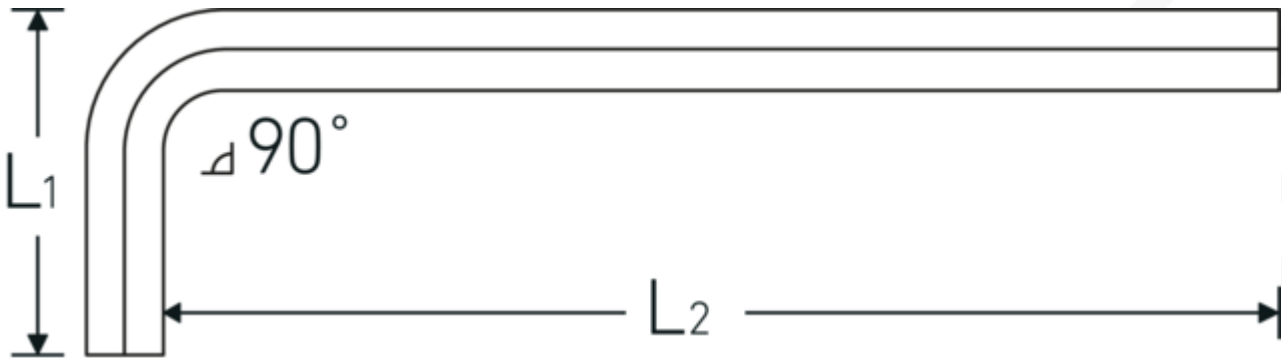

### Label.

Hex key for socket head screws Hex drive 5mm L.28mm x 160mm

### Technical Attributes.

External hex drive (mm)	5 mm
DIN	DIN ISO 2936
L1	28 mm
L2	160 mm

### Logistics data.

Depth mm (IFS)	163
Width mm (IFS)	32
Height mm (IFS)	6
Length (packed, mm)	350
Width (packed, mm)	100

<b>Height (packed, mm)</b>	7
<b>Volume (packed, dm3)</b>	0.245 dm3
<b>Art. no.</b>	43213005
<b>Weight (gross, kg)</b>	0,318
<b>Weight PAP (kg)</b>	0,000
<b>Weight PVC (kg)</b>	0,006
<b>GTIN</b>	4018754332465
<b>Country of origin</b>	GERMANY
<b>Region of origin</b>	Nordrhein-Westfalen
<b>WEEE/ElektroG</b>	nicht ear-pflichtig
<b>Customs tariff no.</b>	82054000
<b>Packing standard</b>	10
<b>Weight</b>	31 g