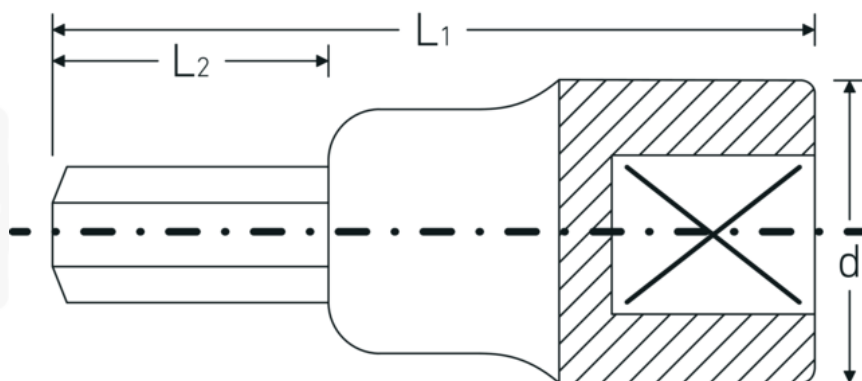

### Designazione.

Inserto cacciavite INHEX 1/2 " 10mm Lar.60mm

### Descrizione.

- per viti con cava esagonale
- DIN 7422
- Chrome-Alloy-Steel, cromate

## Vantaggi.

Realizzato in acciaio al cromo di alta qualità con una finitura cromata resistente alla corrosione per una maggiore durata

Per viti a brugola esagonali, DIN 7422

Ideale per una vasta gamma di lavori su auto, biciclette, moto e nel settore industriale

## Attributi tecnici.

<b>Profilo di uscita</b>	Esagonale
<b>Uscita esagono esterno (mm)</b>	10 mm
<b>Azionamento quadrato interno (pollici)</b>	1/2 "
<b>d</b>	22,7 mm
<b>DIN</b>	DIN 7422
<b>L1</b>	60 mm
<b>L2</b>	22 mm