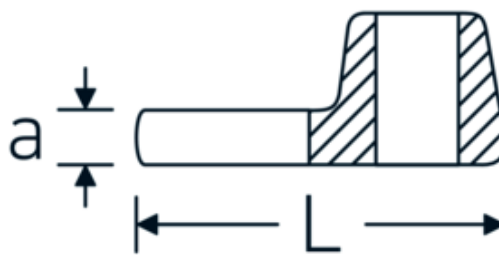

## Crowfoot-Schlüssel, zöllig

540a

Art.-Nr. 02500032  
GTIN 4018754004638  
Modell 540 A 1/2

**Bezeichnung.** 3/8 " Crowfoot-Schlüssel SW 1/2" L.34,3mm

**Eigenschaften.** • Chrome Alloy Steel, verchromt

### Technische Zeichnung.

### Technische Attribute.

a	6,3 mm
Antriebsvierkant innen (Zoll)	3/8 "
Breite mm (b)	25,4 mm
Länge mm (L)	34,3 mm
S	18,1 mm
Schlüsselweite [Zoll]	1/2 "