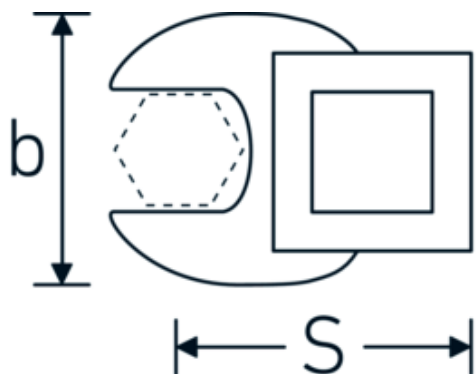

## Crowfoot-Schlüssel, zöllig

540a

Art.-Nr. 02500032  
GTIN 4018754004638  
Modell 540 A 1/2

**Bezeichnung.** 3/8 " Crowfoot-Schlüssel SW 1/2" L.34,3mm

**Eigenschaften.** • Chrome Alloy Steel, verchromt

### Technische Zeichnung.

### Technische Attribute.

a	6,3 mm
Antriebsvierkant innen (Zoll)	3/8 "
Breite mm (b)	25,4 mm
Länge mm (L)	34,3 mm
S	18,1 mm
Schlüsselweite [Zoll]	1/2 "

02500070	540 A 1 7/8	3/8 " Crowfoot-Schlüssel SW 1 7/8" L.72mm	4018754004829
02500072	540 A 2	3/8 " Crowfoot-Schlüssel SW 2" L.75mm	4018754004836
02500074	540 A 2 1/8	3/8 " Crowfoot-Schlüssel SW 2 1/8" L.75,6mm	4018754173648
02500076	540 A 2 1/4	3/8 " Crowfoot-Schlüssel SW 2 1/4" L.80,5mm	4018754173655
03500078	540 A 2 3/8	1/2 " Crowfoot-Schlüssel SW 2 3/8" L.81,5mm	4018754121366