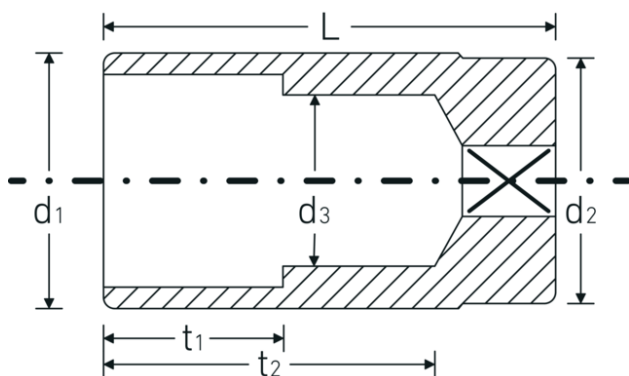

Steckschlüsseinsätze 1/2", metrisch, lang

51

Art.-Nr. 03020024

GTIN 4018754005673

Modell 51 24

Bezeichnung.

1/2 " Steckschlüsseinsatz SW mm L.83mm

Eigenschaften.

- lange Ausführung
- Doppelsechskant mit AS-Drive-Profil
- 1/2" Innenvierkant-Antrieb
- Gr. 16 mm-5/8", 20,8 mm-13/16": mit Gummieinsatz für Zündkerzen
- HPQ® Hochleistungsstahl, verchromt
- DIN 3124 / ISO 2725-1 / DIN EN 3710 / DIN EN 3709 / ASME B 107.5M

Technische Zeichnung.

Technische Attribute.

Abtriebsprofil	Doppelsechskant AS-Drive®
Antriebsvierkant innen (Zoll)	1/2 "

Logistikdaten.

Tiefe mm (IFS)	83
Breite mm (IFS)	33
Höhe mm (IFS)	33
Länge (verpackt, mm)	168

d1	32 mm	Breite (verpackt, mm)	87
d2	30 mm	Höhe (verpackt, mm)	34
d3	21 mm	Volumen (verpackt, dm³)	0.496944 dm ³
DIN	DIN 3124 / ISO 2725-1, DIN EN 3710, DIN EN 3709, ASME B 107.5M	Art.-Nr.	03020024
		Gewicht (brutto, kg)	1,256
Länge mm (L)	83 mm	Gewicht PAP (kg)	0,000
Schlüsselweite [mm]	24 mm	Gewicht PVC (kg)	0,009
t1	35 mm	GTIN	4018754005673
t2	66,1 mm	Ursprungsland	GERMANY
		Ursprungsregion	Nordrhein-Westfalen
		WEEE/ElektroG	nicht ear-pflichtig
		Zolltarifnr.	82042000
		Packnorm	5
		Gewicht (g)	251 g