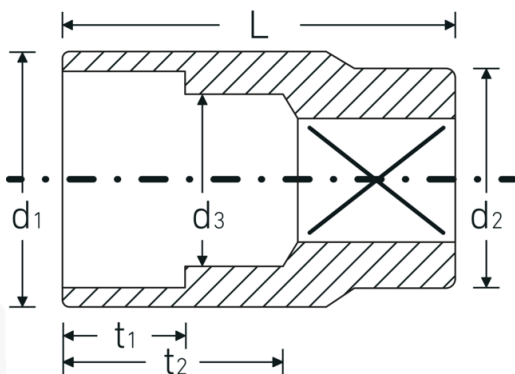

Technische tekening.

Technische kenmerken.

Uitvoerprofiel

Zeskant AS-drive

Logistieke gegevens.

Diepte mm (IFS)

45

Breedte mm (IFS)

40