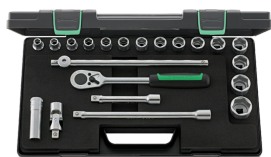

96031406
Dopsleutelset