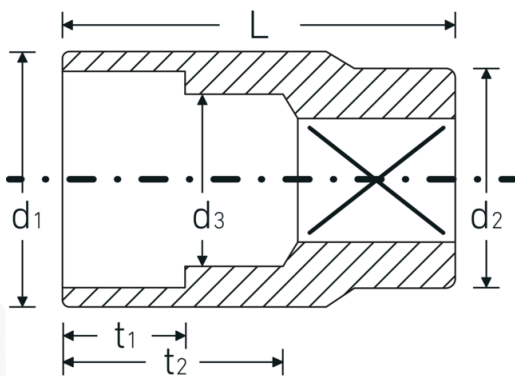

Socket

52

Product no. **03030024**
GTIN **4018754005963**
Model **52 24**

Label. 1/2 " Socket Spanner size 24mm L.42mm

- Features.**
- DIN 3124/ISO 2725-1, ASME B 107.5M, DIN EN 3709 (test loads)
 - HPQ® high performance steel, chrome plated

Advantages.

DIN 3124/ISO 2725-1, ASME B 107.5M, E DIN EN 3709 (test values).

Technical Drawing.

Technical Attributes.

Drive profile hex AS-Drive®
Internal square drive (inch) 1/2 "

Logistics data.

Depth mm (IFS) 42
Width mm (IFS) 33

d1	32 mm	Height mm (IFS)	33
d2	26 mm	Length (packed, mm)	93
d3	21 mm	Width (packed, mm)	75
DIN	DIN 3124 / ISO 2725-1, ASME B 107.5M, DIN EN 3709	Height (packed, mm)	42
		Volume (packed, dm3)	0.29295 dm3
Length mm (L)	42 mm	Art. no.	03030024
Width across flats [mm]	24 mm	Weight (gross, kg)	0,600
t1	18,5 mm	Weight PAP (kg)	0,000
t2	24,9 mm	Weight PVC (kg)	0,006
		GTIN	4018754005963
		Country of origin	GERMANY
		Region of origin	Nordrhein-Westfalen
		WEEE/ElektroG	nicht ear-pflichtig
		Customs tariff no.	82042000
		Packing standard	5
		Weight	125 g