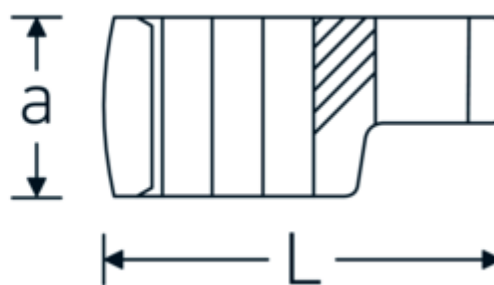

Klucz pazurowy oczkowy otwarty CROW-RING

440

Art. nr 03190030
GTIN 4018754102167
Modelka 440 30

Oznaczenie. 1/2 " Klucz CROW-FOOT Rozmiar 30mm Dł.63mm

Właściwości.

- stal stopowa chromowa, chromowane
- Uwaga! Zmienione wartości nastawcze w kluczu dynamometrycznego

Rysunek techniczny.

Atrybuty techniczne.

a	22,5 mm
Kwadratowy napęd wewnętrzny (cal)	1/2 "
Szerokość mm (b)	48 mm
Długość mm (L)	63 mm
S	32,5 mm
Szerokość w poprzek płaskowników [mm]	30 mm

Dane logistyczne.

Głębokość mm (IFS)	63
Szerokość mm (IFS)	49
Wysokość mm (IFS)	23
Długość (w opakowaniu, mm)	63
Szerokość (w opakowaniu, mm)	49

W	22 mm	Wysokość (w opakowaniu, mm)	23
		Objętość (w opakowaniu, dm³)	0.071001 dm ³
		Art. nr	03190030
		Waga (brutto, kg)	0,155
		Waga PAP (kg)	0,000
		Waga PVC (kg)	0,004
		GTIN	4018754102167
		Kraj pochodzenia	GERMANY
		Region pochodzenia	Nordrhein-Westfalen
		WEEE/ElektroG	nicht ear-pflichtig
		Nr taryfy celnej	82042000
		Standard pakowania	1
		Waga (g)	155 g

Variants.

Art. nr	Nr modelu (ERP)	Oznaczenie	GTIN
01190008	440 8	1/4 " Klucz CROW-FOOT Rozmiar 8mm Dł.23,8mm	4018754149094
01190009	440 9	1/4 " Klucz CROW-FOOT Rozmiar 9mm Dł.28,5mm	4018754140985
01190010	440 10	1/4 " Klucz CROW-FOOT Rozmiar 10mm Dł.28,4mm	4018754000739
01190011	440 11	1/4 " Klucz CROW-FOOT Rozmiar 11mm Dł.28mm	4018754149100
01190012	440 12	1/4 " Klucz CROW-FOOT Rozmiar 12mm Dł.30,8mm	4018754000746
01190013	440 13	1/4 " Klucz CROW-FOOT Rozmiar 13mm Dł.32mm	4018754102099
01190014	440 14	1/4 " Klucz CROW-FOOT Rozmiar 14mm Dł.31,7mm	4018754000753
02190015	440 15	3/8 " Klucz CROW-FOOT Rozmiar 15mm Dł.36,5mm	4018754141029
02190016	440 16	3/8 " Klucz CROW-FOOT Rozmiar 16mm Dł.36,1mm	4018754003389
02190017	440 17	3/8 " Klucz CROW-FOOT Rozmiar 17mm Dł.39,2mm	4018754003396
02190018	440 18	3/8 " Klucz CROW-FOOT Rozmiar 18mm Dł.40,8mm	4018754003402
02190019	440 19	3/8 " Klucz CROW-FOOT Rozmiar 19mm Dł.40,5mm	4018754003419