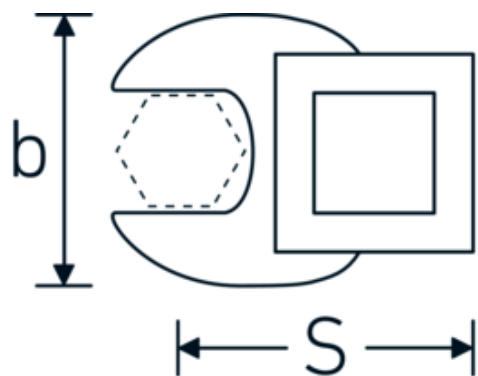

Dessin technique.

Attributs techniques.

a	8 mm
Carré d'entraînement intérieur (pouces)	3/8 "
Largeur mm (b)	45 mm
Longueur mm (L)	47 mm
S	27,2 mm

Données logistiques.

Profondeur mm (IFS)	47
Largeur	45
Hauteur mm (IFS)	18
Longueur (emballé, mm)	47
Largeur (emballé, mm)	45
Hauteur (emballé, mm)	18