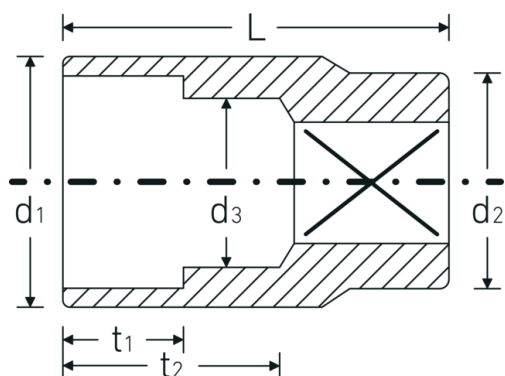

Steckschlüsseinsätze 3/8", metrisch

45

Art.-Nr. 02010015

GTIN 4018754001989

Modell 45 15

Bezeichnung.

3/8 " Steckschlüsseinsatz SW 15mm L.31mm

Eigenschaften.

- Doppelsechskant mit AS-Drive-Profil
- 3/8" Innenvierkant-Antrieb
- HPQ® Hochleistungsstahl, verchromt
- DIN 3124 / ISO 2725-1 / ASME B 107.5M / DIN EN 3709

Technische Zeichnung.

Technische Attribute.

Abtriebsprofil	Doppelsechskant AS-Drive®
Antriebsvierkant innen (Zoll)	3/8 "
d1	20,6 mm
d2	19 mm

Logistikdaten.

Tiefe mm (IFS)	25
Breite mm (IFS)	21
Höhe mm (IFS)	21
Länge (verpackt, mm)	106
Breite (verpackt, mm)	43

d3	14 mm	Höhe (verpackt, mm)	26
DIN	DIN 3124 / ISO 2725-1, ASME B 107.5M, DIN EN 3709	Volumen (verpackt, dm³)	0.118508 dm ³
Länge mm (L)	31 mm	Art.-Nr.	02010015
Schlüsselweite [mm]	15 mm	Gewicht (brutto, kg)	0,405
t1	12,5 mm	Gewicht PAP (kg)	0,000
t2	19,2 mm	Gewicht PVC (kg)	0,005
		GTIN	4018754001989
		Ursprungsland	GERMANY
		Ursprungsregion	Nordrhein-Westfalen
		WEEE/ElektroG	nicht ear-pflichtig
		Zolltarifnr.	82042000
		Packnorm	10
		Gewicht (g)	40 g