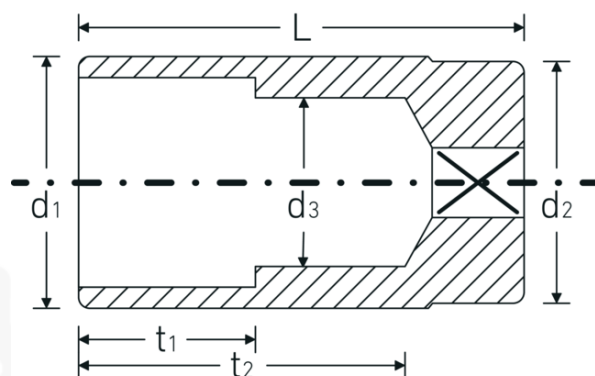

## Bocas de llave de vaso

46a

Núm. art. **02420048**  
GTIN **4018754127047**  
Modelo **46 A 1**

**Designación.** 3/8 " Juego de bocas de llaves de vaso SW 1" Long.65mm

**Descripción.**

- largas
- ASME B 107.1, Fed. Spec. GGG-W-641, SAE AS 954-E
- HPQ®-Acero de altas características, cromadas

## Dibujo técnico.

## Atributos técnicos.

Perfil de salida	Hexágono doble AS-drive
Accionamiento cuadrado interior (pulgadas)	3/8 "
d1	33 mm
d2	31 mm
d3	24,2 mm
Longitud mm (L)	65 mm
Anchura de los planos [pulgadas]	1 "
t1	30 mm
t2	50,2 mm

## Datos logísticos.

Profundidad mm (IFS)	66
Anchura mm (IFS)	34
Altura mm (IFS)	34
Longitud (empaquetada, mm)	140
Anchura (empaquetada, mm)	105
Altura en pulgadas	37
Volumen (envasado, dm3)	0.5439 dm3
Núm. art.	02420048
Peso (bruto, kg)	0,925
Peso PAP (kg)	0,000
Peso PVC (kg)	0,006
GTIN	4018754127047
País de origen	GERMANY
Región de origen	Nordrhein-Westfalen
RAEE/Ley eléctrica	nicht ear-pflichtig
Arancel de aduanas núm.	82042000
Norma de embalaje	5
Peso	205 g