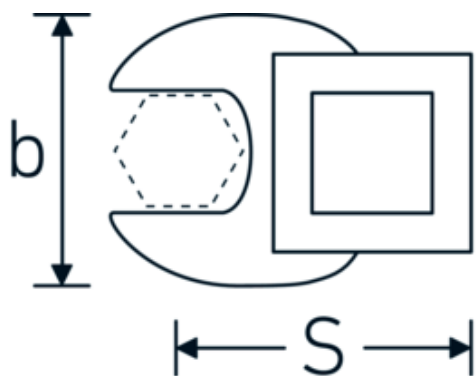

Chiavi CROW-FOOT

540

Nr. art **02200042**
GTIN **4018754141135**
Modello **540 42**

Designazione.

3/8 " Chiave CROW-FOOT Mis. 42mm Lar.63mm

Descrizione.

- Chrome-Alloy-Steel, cromate
- Attenzione! Modifica il valore impostato sulla chiave dinamometrica <!-- (vedi indicazioni pag. [170524]) -->

Disegno tecnico.

Attributi tecnici.

a	8 mm
Azionamento quadrato interno (pollici)	3/8 "
Larghezza mm (b)	70 mm
Lunghezza mm (L)	63 mm
S	37,7 mm

Dati logistici.

Profondità mm (IFS)	125
Larghezza mm (IFS)	68
Altezza mm (IFS)	17
Lunghezza (imballata, mm)	130
Larghezza (imballata, mm)	80
Altezza (imballata, mm)	17

Larghezza tra i piatti [mm]	42 mm	Volume (imballato, dm3)	0.1768 dm3
		N° Art.	02200042
		Peso (lordo, kg)	0,130
		Peso PAP (kg)	0,000
		Peso PVC (kg)	0,004
		GTIN	4018754141135
		Paese di origine	GERMANY
		Regione di origine	Nordrhein-Westfalen
		RAEE/Legge sull'elettricità	nicht ear-pflichtig
		N. tariffa doganale	82042000
		Standard di imballaggio	1
		Peso [mm]	125 g