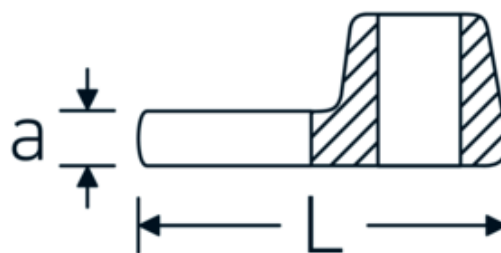

Chiavi CROW-FOOT

540

Nr. art **02200042**
GTIN **4018754141135**
Modello **540 42**

Designazione.

3/8 " Chiave CROW-FOOT Mis. 42mm Lar.63mm

Descrizione.

- Chrome-Alloy-Steel, cromate
- Attenzione! Modifica il valore impostato sulla chiave dinamometrica <!-- (vedi indicazioni pag. [170524]) -->

Disegno tecnico.

Attributi tecnici.

a	8 mm
Azionamento quadrato interno (pollici)	3/8 "
Larghezza mm (b)	70 mm
Lunghezza mm (L)	63 mm
S	37,7 mm

Dati logistici.

Profondità mm (IFS)	125
Larghezza mm (IFS)	68
Altezza mm (IFS)	17
Lunghezza (imballata, mm)	130
Larghezza (imballata, mm)	80
Altezza (imballata, mm)	17