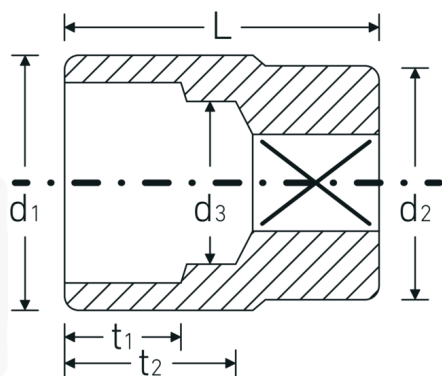

Bocas de llave de vaso

55

Núm. art. **05010030**
GTIN **4018754008773**
Modelo **55 30**

Designación.

3/4 " Juego de bocas de llaves de vaso SW 30mm Long.58mm

Descripción.

- DIN 3124/ISO 2725-1, ASME B 107.5 M
- AS-drive y acero de alto rendimiento HPQ® hasta tamaño máx. 38 mm, cromadas

Ventajas.

Made in Germany: STAHlwille {190}Bocas de llave de vaso30 mm Longitud 58 mm

AS-drive hexagonal, acero de alto rendimiento HPQ®, cromado

Forjado en estampa, endurecido y enfriado en baño de aceite

Extremadamente resistente y extraordinariamente duradero

Dibujo técnico.

Atributos técnicos.

Perfil de salida	AS-drive hexagonal
Accionamiento cuadrado interior (pulgadas)	3/4 "
d1	42 mm
d2	38 mm
d3	27 mm
DIN	DIN 3124 / ISO 2725-1, ASME B 107.5 M
Longitud mm (L)	58 mm
Anchura de los planos [mm]	30 mm
t1	21 mm
t2	33,6 mm
Tipo	Mercedes-Benz

Datos logísticos.

Profundidad mm (IFS)	58
Anchura mm (IFS)	42
Altura mm (IFS)	42
Longitud (empaquetada, mm)	220
Anchura (empaquetada, mm)	68
Altura en pulgadas	43
Volumen (envasado, dm3)	0.64328 dm3
Núm. art.	05010030
Peso (bruto, kg)	1,579
Peso PAP (kg)	0,000
Peso PVC (kg)	0,009
GTIN	4018754008773
País de origen	GERMANY
Región de origen	Nordrhein-Westfalen
RAEE/Ley eléctrica	nicht ear-pflichtig
Arancel de aduanas núm.	82042000
Norma de embalaje	5
Peso	313 g