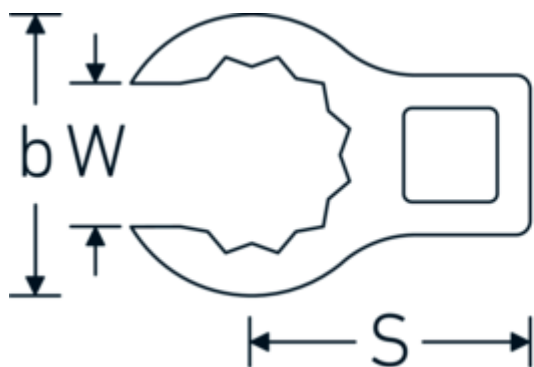

Dessin technique.

Attributs techniques.

a	24 mm
Carré d'entraînement intérieur (pouces)	1/2 "
Largeur mm (b)	53,9 mm
Longueur mm (L)	68,1 mm
S	35,6 mm
Ouverture [mm]	38 mm

Données logistiques.

Profondeur mm (IFS)	100
Largeur	60
Hauteur mm (IFS)	25
Longueur (emballé, mm)	100
Largeur (emballé, mm)	60
Hauteur (emballé, mm)	25