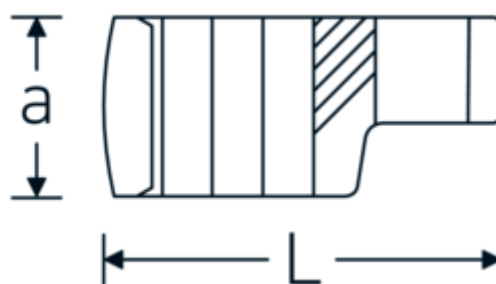

Dessin technique.

Attributs techniques.

a	24 mm
Carré d'entraînement intérieur (pouces)	1/2 "
Largeur mm (b)	53,9 mm
Longueur mm (L)	68,1 mm
S	35,6 mm
Ouverture [mm]	38 mm

Données logistiques.

Profondeur mm (IFS)	100
Largeur	60
Hauteur mm (IFS)	25
Longueur (emballé, mm)	100
Largeur (emballé, mm)	60
Hauteur (emballé, mm)	25