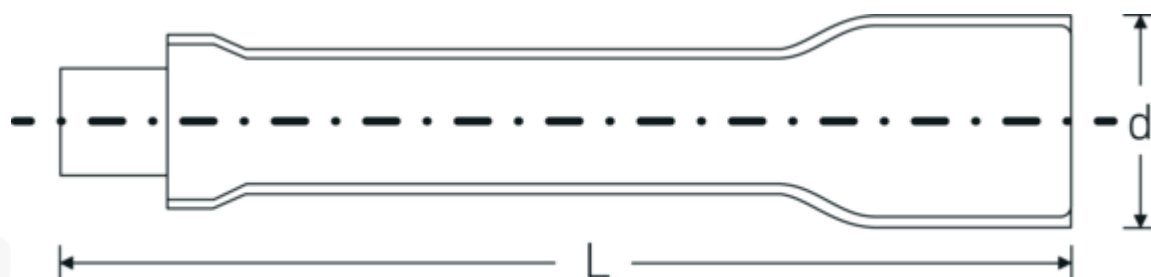

VDE-Przedłużacze 3/8"

12167 VDE

Art. nr 12420002
GTIN 4018754253845
Modelka 12167 VDE-6

Oznaczenie.

3/8 " Przedłużacz klucza nasadowego VDE Dł.178mm

Właściwości.

- Chrome-Alloy-Steel, chromowane
- VDE izolowany do 1000 V
- DIN EN 60900
- #T; AC/1000 V

Zalety.

DIN EN 60900

Rysunek techniczny.

Atrybuty techniczne.

Wyjście kwadratowe
zewnętrzne (cal) 3/8

Dane logistyczne.

Głębokość mm (IFS) 175
Szerokość mm (IFS) 24

Kwadratowy napęd wewnętrzny (cal)	3/8 "	Wysokość mm (IFS)	24
d	23 mm	Długość (w opakowaniu, mm)	175
DIN	DIN EN 60900	Szerokość (w opakowaniu, mm)	24
Gr.	6	Wysokość (w opakowaniu, mm)	24
Długość mm (L)	178 mm	Objętość (w opakowaniu, dm ³)	0.1008 dm ³
		Art. nr	12420002
		Waga (brutto, kg)	0,162
		Waga PAP (kg)	0,000
		Waga PVC (kg)	0,004
		GTIN	4018754253845
		Kraj pochodzenia	GERMANY
		Region pochodzenia	Nordrhein-Westfalen
		WEEE/ElektroG	nicht ear-pflichtig
		Nr taryfy celnej	82042000
		Standard pakowania	1
		Waga (g)	162 g

Variants.

Art. nr	Nr modelu (ERP)	Oznaczenie	GTIN
12420001	12167 VDE-3	3/8 " Przedłużacz klucza nasadowego VDE Dt.94mm	4018754253838
12420002	12167 VDE-6	3/8 " Przedłużacz klucza nasadowego VDE Dt.178mm	4018754253845
12420003	12167 VDE-10	3/8 " Przedłużacz klucza nasadowego VDE Dt.258mm	4018754253852