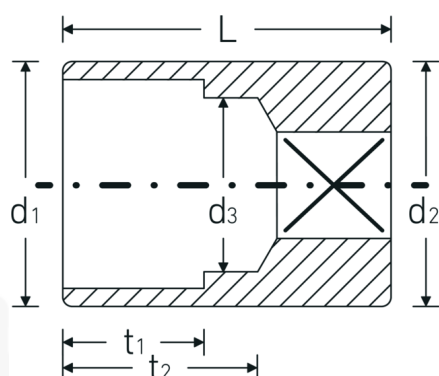

## Topnøglehoveder

40aD

Art. nr. **01530018**  
GTIN **4018754001521**  
Model **40 AD 9/32**

**Betegnelse.** 1/4 " Topnøgleindsats Størrelse 9/32" L.23mm

**Egenskaber.**

- ASME B 107.1, Fed. Spec. GGG-W-641, SAE AS 954-E (testværdier)
- HPQ® -stål, forkromet

## Teknisk tegning.

## Logistiske data.

Dybde mm (IFS) 23  
Bredde mm (IFS) 11

<b>Firkantet drev indvendigt (tommer)</b>	1/4 "
<b>d1</b>	10,7 mm
<b>d2</b>	10,7 mm
<b>d3</b>	6,6 mm
<b>Længde mm (L)</b>	23 mm
<b>Bredde på tværs af flader [tommer]</b>	9/32 "
<b>t1</b>	6,5 mm
<b>t2</b>	13,2 mm

## Varianter.

Art. nr.	Model nr. (ERP)	Betegnelse	GTIN
01530034	40 AD 9/16	1/4 " Topnøgleindsats Størrelse 9/16" L.24mm	4018754001583
01530032	40 AD 1/2	1/4 " Topnøgleindsats Størrelse 1/2" L.23mm	4018754001576
01530028	40 AD 7/16	1/4 " Topnøgleindsats Størrelse 7/16" L.23mm	4018754001569
01530024	40 AD 3/8	1/4 " Topnøgleindsats Størrelse 3/8" L.23mm	4018754001552
01530022	40 AD 11/32	1/4 " Topnøgleindsats Størrelse 11/32" L.23mm	4018754001545
01530020	40 AD 5/16	1/4 " Topnøgleindsats Størrelse 5/16" L.23mm	4018754001538
01530018	40 AD 9/32	1/4 " Topnøgleindsats Størrelse 9/32" L.23mm	4018754001521
01530016	40 AD 1/4	1/4 " Topnøgleindsats Størrelse 1/4" L.23mm	4018754001514
01530014	40 AD 7/32	1/4 " Topnøgleindsats Størrelse 7/32" L.23mm	4018754001507
01530012	40 AD 3/16	1/4 " Topnøgleindsats Størrelse 3/16" L.23mm	4018754001491
01530010	40 AD 5/32	1/4 " Topnøgleindsats Størrelse 5/32" L.23mm	4018754126965