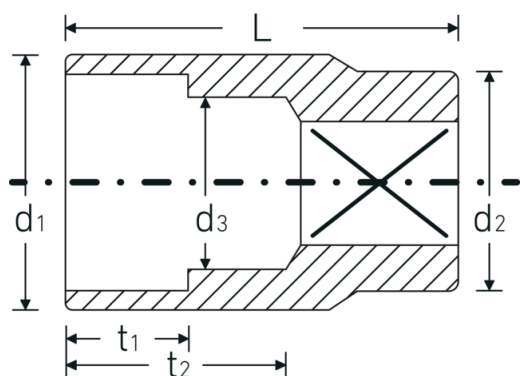

## Steckschlüsseinsätze 1/2", metrisch

50

Art.-Nr. 03010011

GTIN 4018754005192

Modell 50 11

### Bezeichnung.

1/2 " Steckschlüsseinsatz SW 11mm L.38mm

### Eigenschaften.

- Doppelsechskant mit AS-Drive-Profil
- 1/2" Innenvierkant-Antrieb
- HPQ® Hochleistungsstahl, verchromt
- DIN 3124 / ISO 2725-1 / DIN EN 3709 / ASME B 107.5 M

## Technische Attribute.

Abtriebsprofil	Doppelsechskant AS-Drive®
Antriebsvierkant innen (Zoll)	1/2 "
d1	15,8 mm
d2	22 mm