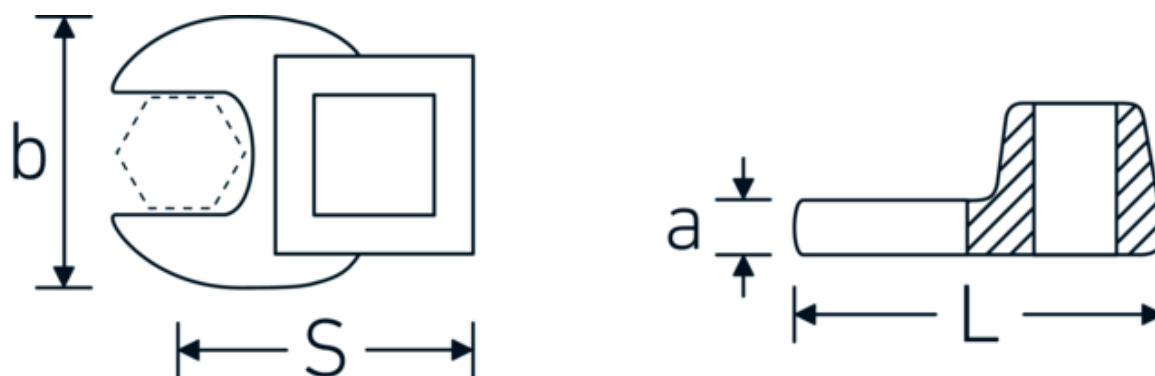

Klucz pazurowy płaski CROW-FOOT

540a

Art. nr **02500028**
 GTIN **4018754004621**
 Modelka **540 A 7/16**

Oznaczenie. 3/8 " Klucz CROW-FOOT Rozmiar 7/16" Dł.32mm

Właściwości.

- stal stopowa chromowa, chromowane
- Uwaga! Zmienione wartości nastawcze w kluczu dynamometrycznego

Rysunek techniczny.

Atrybuty techniczne.

a	6,3 mm
Kwadratowy napęd wewnętrzny (cal)	3/8 "
Szerokość mm (b)	22,2 mm
Długość mm (L)	32 mm
S	17,2 mm

Dane logistyczne.

Głębokość mm (IFS)	32
Szerokość mm (IFS)	22
Wysokość mm (IFS)	16
Długość (w opakowaniu, mm)	32
Szerokość (w opakowaniu, mm)	22

1

Waga (g)

34 g

Variants.

Art. nr	Nr modelu (ERP)	Oznaczenie	GTIN
01500024	540 A 3/8	1/4 " Klucz CROW-FOOT Rozmiar 3/8" Dł.25,5mm	4018754173839
02500028	540 A 7/16	3/8 " Klucz CROW-FOOT Rozmiar 7/16" Dł.32mm	4018754004621
02500032	540 A 1/2	3/8 " Klucz CROW-FOOT Rozmiar 1/2" Dł.34,3mm	4018754004638
02500034	540 A 9/16	3/8 " Klucz CROW-FOOT Rozmiar 9/16" Dł.37,7mm	4018754004645
02500036	540 A 5/8	3/8 " Klucz CROW-FOOT Rozmiar 5/8" Dł.37,7mm	4018754004652
02500038	540 A 11/16	3/8 " Klucz CROW-FOOT Rozmiar 11/16" Dł.42,5mm	4018754004669
02500040	540 A 3/4	3/8 " Klucz CROW-FOOT Rozmiar 3/4" Dł.42,5mm	4018754004676
02500042	540 A 13/16	3/8 " Klucz CROW-FOOT Rozmiar 13/16" Dł.42,3mm	4018754004683
02500044	540 A 7/8	3/8 " Klucz CROW-FOOT Rozmiar 7/8" Dł.44,5mm	4018754004690
02500048	540 A 1	3/8 " Klucz CROW-FOOT Rozmiar 1" Dł.47mm	4018754004706
02500050	540 A 1 1/16	3/8 " Klucz CROW-FOOT Rozmiar 1 1/16" Dł.47mm	4018754004713
02500052	540 A 1 1/8	3/8 " Klucz CROW-FOOT Rozmiar 1 1/8" Dł.50mm	4018754004720