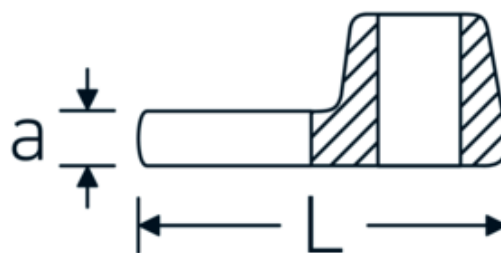

Chiavi CROW-FOOT

540

Nr. art **02200015**
GTIN **4018754003525**
Modello **540 15**

Designazione.

3/8 " Chiave CROW-FOOT Mis. 15mm Lar.37,7mm

Descrizione.

- Chrome-Alloy-Steel, cromate
- Attenzione! Modifica il valore impostato sulla chiave dinamometrica <!-- (vedi indicazioni pag. [170524]) -->

Disegno tecnico.

Attributi tecnici.

a	6,3 mm
Azionamento quadrato interno (pollici)	3/8 "
Larghezza mm (b)	30 mm
Lunghezza mm (L)	37,7 mm
S	20,4 mm

Dati logistici.

Profondità mm (IFS)	39
Larghezza mm (IFS)	30
Altezza mm (IFS)	16
Lunghezza (imballata, mm)	39
Larghezza (imballata, mm)	30
Altezza (imballata, mm)	16

Larghezza tra i piatti [mm]	15 mm	Volume (imballato, dm3)	0.01872 dm3
		N° Art.	02200015
		Peso (lordo, kg)	0,050
		Peso PAP (kg)	0,000
		Peso PVC (kg)	0,002
		GTIN	4018754003525
		Paese di origine	GERMANY
		Regione di origine	Nordrhein-Westfalen
		RAEE/Legge sull'elettricità	nicht ear-pflichtig
		N. tariffa doganale	82042000
		Standard di imballaggio	1
		Peso [mm]	45 g