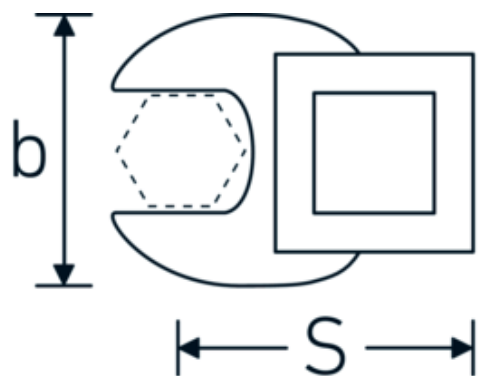

Chiavi CROW-FOOT

540

Nr. art **02200015**
GTIN **4018754003525**
Modello **540 15**

Designazione.

3/8 " Chiave CROW-FOOT Mis. 15mm Lar.37,7mm

Descrizione.

- Chrome-Alloy-Steel, cromate
- Attenzione! Modifica il valore impostato sulla chiave dinamometrica <!-- (vedi indicazioni pag. [170524]) -->

Disegno tecnico.

Attributi tecnici.

a	6,3 mm
Azionamento quadrato interno (pollici)	3/8 "
Larghezza mm (b)	30 mm
Lunghezza mm (L)	37,7 mm
S	20,4 mm

Dati logistici.

Profondità mm (IFS)	39
Larghezza mm (IFS)	30
Altezza mm (IFS)	16
Lunghezza (imballata, mm)	39
Larghezza (imballata, mm)	30
Altezza (imballata, mm)	16

Larghezza tra i piatti [mm]	15 mm	Volume (imballato, dm3)	0.01872 dm3
		N° Art.	02200015
		Peso (lordo, kg)	0,050
		Peso PAP (kg)	0,000
		Peso PVC (kg)	0,002
		GTIN	4018754003525
		Paese di origine	GERMANY
		Regione di origine	Nordrhein-Westfalen
		RAEE/Legge sull'elettricità	nicht ear-pflichtig
		N. tariffa doganale	82042000
		Standard di imballaggio	1
		Peso [mm]	45 g