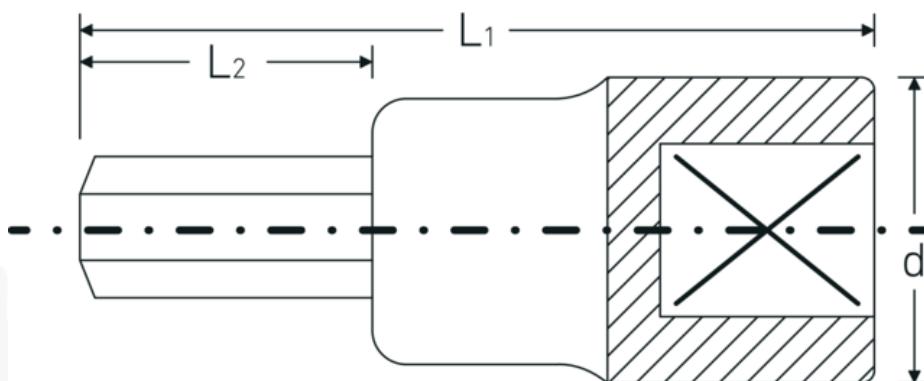

INHEX schroevendraaierbits 3/8", imperiaal

49a

Artikelnr. **02450008**
GTIN **4018754004478**
Model **49 A 1/8**

Aanwijzing. INHEX schroevendraaierbit 3/8 " 1/8 L.52mm

Eigenschappen.

- voor binnenzeskantbouten
- DIN 7422
- Chrome-Alloy-Steel, verchromd

Voordelen.

voor inbusschroeven

Technische tekening.

Technische kenmerken.

Uitvoerprofiel

Zeshoek

Logistieke gegevens.

Diepte mm (IFS)

52

Uitgaande zeskant buiten (inch)	1/8
Aandrijving vierkant binnen (inch)	3/8 "
d	17,8 mm
DIN	DIN 7422
L1	52 mm
L2	20 mm

Breedte mm (IFS)	19
Hoogte mm (IFS)	19
Lengte (verpakt, mm)	80
Breedte (verpakt, mm)	60
Hoogte (verpakt, mm)	19
Volume (verpakt, dm3)	0.0912 dm3
Artikelnr.	02450008
Gewicht (bruto, KG)	0,201
Gewicht PAP (KG)	0,000
Gewicht PVC (KG)	0,005
GTIN	4018754004478
Land van oorsprong	GERMANY
Regio van oorsprong	Nordrhein-Westfalen
WEEE/ElektroG	nicht ear-pflichtig
Douanetarief nr.	82042000
Verpakkingsstandaard	5
Gewicht (g)	39 g

Varianten.

Artikelnr.	Modelnr. (ERP)	Beschrijving	GTIN
02450008	49 A 1/8	INHEX schroevendraaierbit 3/8 " 1/8 L.52mm	4018754004478
02450009	49 A 9/64	INHEX schroevendraaierbit 3/8 " 9/64 L.52mm	4018754127054
02450010	49 A 5/32	INHEX schroevendraaierbit 3/8 " 5/32 L.52mm	4018754004485
02450012	49 A 3/16	INHEX schroevendraaierbit 3/8 " 3/16 L.52mm	4018754004492
02450014	49 A 7/32	INHEX schroevendraaierbit 3/8 " 7/32 L.52mm	4018754004508
02450016	49 A 1/4	INHEX schroevendraaierbit 3/8 " 1/4 L.52mm	4018754004515
02450020	49 A 5/16	INHEX schroevendraaierbit 3/8 " 5/16 L.52mm	4018754004522
02450024	49 A 3/8	INHEX schroevendraaierbit 3/8 " 3/8 L.52mm	4018754004539