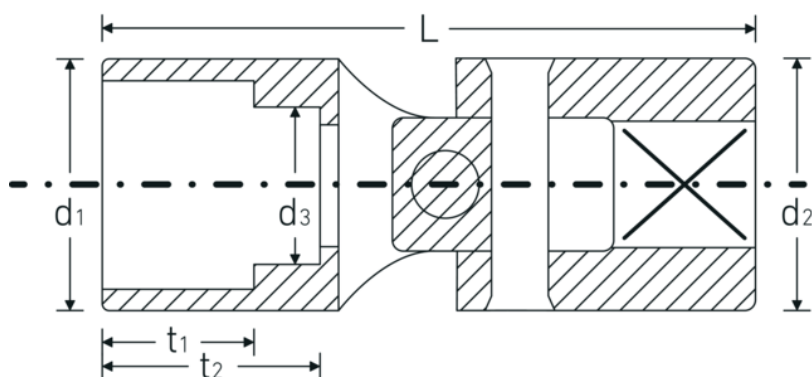

## Atributos técnicos.

Perfil de salida	Hexágono doble AS-drive
Accionamiento cuadrado interior (pulgadas)	1/4 "
d1	8,6 mm
d2	12,7 mm
d3	4,8 mm
Longitud mm (L)	32 mm
Anchura de los planos [pulgadas]	7/32 "
t1	5,5 mm
t2	10 mm

## Datos logísticos.

Profundidad mm (IFS)	32
Anchura mm (IFS)	12
Altura mm (IFS)	12
Longitud (empaquetada, mm)	95
Anchura (empaquetada, mm)	13
Altura en pulgadas	13
Volumen (envasado, dm3)	0.016055 dm3
Núm. art.	01540014
Peso (bruto, kg)	0,090
Peso PAP (kg)	0,000
Peso PVC (kg)	0,002
GTIN	4018754173570
País de origen	GERMANY
Región de origen	Nordrhein-Westfalen
RAEE/Ley eléctrica	nicht ear-pflichtig
Arancel de aduanas núm.	82042000
Norma de embalaje	5
Peso	17 g