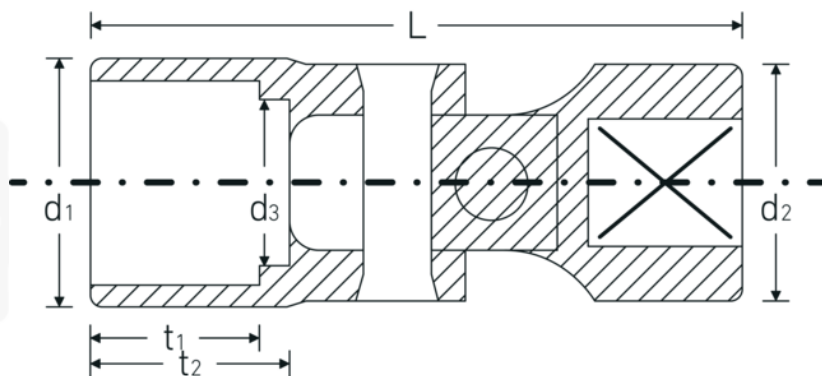

Bocas articuladas

47

Núm. art. 02040012
GTIN 4018754002481
Modelo 47 12

Designación. 3/8 " Juego de bocas de llave de vaso articuladas SW 12mm Long.48mm

Descripción. • HPQ®-Acero de altas características, cromadas

Dibujo técnico.

Atributos técnicos.

Perfil de salida	Hexágono doble AS-drive
Accionamiento cuadrado interior (pulgadas)	3/8 "
d1	16,9 mm
d2	17,5 mm
d3	11 mm
Longitud mm (L)	48 mm
Anchura de los planos [mm]	12 mm
t1	11 mm
t2	14,5 mm

Datos logísticos.

Profundidad mm (IFS)	45
Anchura mm (IFS)	19
Altura mm (IFS)	19
Longitud (empaquetada, mm)	45
Anchura (empaquetada, mm)	19
Altura en pulgadas	19
Volumen (envasado, dm3)	0.016245 dm3
Núm. art.	02040012
Peso (bruto, kg)	0,057
Peso PAP (kg)	0,000
Peso PVC (kg)	0,002
GTIN	4018754002481
País de origen	GERMANY
Región de origen	Nordrhein-Westfalen
RAEE/Ley eléctrica	nicht ear-pflichtig
Arancel de aduanas núm.	82042000
Norma de embalaje	1
Peso	54 g

Variantes.

Núm. art.	Núm. de modelo (ERP)	Designación	GTIN
02040010	47 10	3/8 " Juego de bocas de llave de vaso articuladas SW 10mm Long.45,5mm	4018754002467
02040011	47 11	3/8 " Juego de bocas de llave de vaso articuladas SW 11mm Long.47,5mm	4018754002474
02040012	47 12	3/8 " Juego de bocas de llave de vaso articuladas SW 12mm Long.48mm	4018754002481
02040013	47 13	3/8 " Juego de bocas de llave de vaso articuladas SW 13mm Long.48mm	4018754002498
02040014	47 14	3/8 " Juego de bocas de llave de vaso articuladas SW 14mm Long.48,5mm	4018754002504
02040015	47 15	3/8 " Juego de bocas de llave de vaso articuladas SW 15mm Long.48,5mm	4018754002511
02040016	47 16	3/8 " Juego de bocas de llave de vaso articuladas SW 16mm Long.51,5mm	4018754002528
02040017	47 17	3/8 " Juego de bocas de llave de vaso articuladas SW 17mm Long.53,5mm	4018754002535