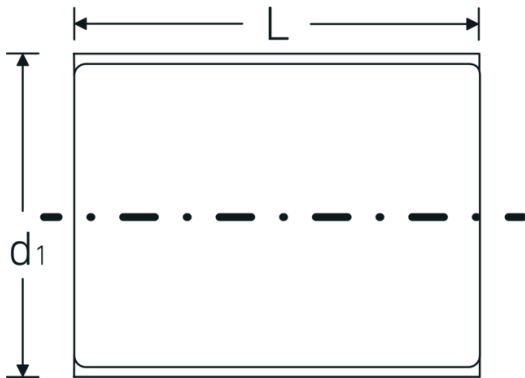

VDE-Steckschlüsseinsätze 3/8", metrisch

12171 VDE

Art.-Nr. 02380014
GTIN 4018754253524
Modell 12171 VDE-14

Bezeichnung. 3/8 " VDE-Steckschlüsseinsatz SW 14mm L.48mm

- Eigenschaften.**
- Doppelsechskant mit AS-Drive-Profil
 - 3/8" Innenvierkant-Antrieb
 - VDE-isoliert bis 1000 V
 - schutzisoliert nach IEC 60900-AC 1000 V / DC 1500 V
 - HPQ® Hochleistungsstahl, verchromt

Technische Zeichnung.

Technische Attribute.

Abtriebsprofil	Doppelsechskant AS-Drive®
Antriebsvierkant innen (Zoll)	3/8 "
d1	24,4 mm

Logistikdaten.

Tiefe mm (IFS)	47
Breite mm (IFS)	23
Höhe mm (IFS)	23
Länge (verpackt, mm)	60

DIN	DIN EN 60900	Breite (verpackt, mm)	35
Länge mm (L)	48 mm	Höhe (verpackt, mm)	35
Schlüsselweite [mm]	14 mm	Volumen (verpackt, dm³)	0.0735 dm ³
		Art.-Nr.	02380014
		Gewicht (brutto, kg)	0,045
		Gewicht PAP (kg)	0,000
		Gewicht PVC (kg)	0,002
		GTIN	4018754253524
		Ursprungsland	GERMANY
		Ursprungsregion	Nordrhein-Westfalen
		WEEE/ElektroG	nicht ear-pflichtig
		Zolltarifnr.	82042000
		Packnorm	1
		Gewicht (g)	40 g