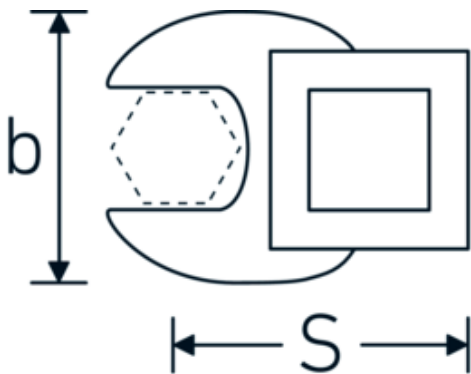

Crowfoot-Schlüssel, zöllig

540a

Art.-Nr. 02500065
GTIN 4018754004799
Modell 540 A 1 9/16

Bezeichnung. 3/8 " Crowfoot-Schlüssel SW 1 9/16" L.59,5mm

Eigenschaften. • Chrome Alloy Steel, verchromt

Technische Zeichnung.

Technische Attribute.

a	8 mm
Antriebsvierkant innen (Zoll)	3/8 "
Breite mm (b)	68 mm
Länge mm (L)	59,5 mm
S	35,7 mm
Schlüsselweite [Zoll]	1 9/16 "

Logistikdaten.

Tiefe mm (IFS)	60
Breite mm (IFS)	67
Höhe mm (IFS)	18
Länge (verpackt, mm)	60
Breite (verpackt, mm)	67
Höhe (verpackt, mm)	18
Volumen (verpackt, dm3)	0.07236 dm3