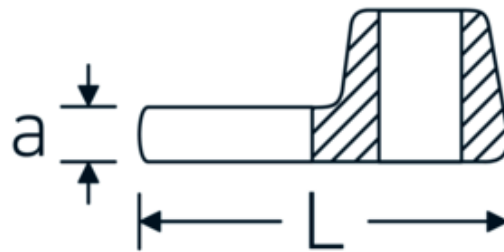

Crowfoot-Schlüssel, zöllig

540a

Art.-Nr. 02500065
GTIN 4018754004799
Modell 540 A 1 9/16

Bezeichnung. 3/8 " Crowfoot-Schlüssel SW 1 9/16" L.59,5mm

Eigenschaften. • Chrome Alloy Steel, verchromt

Technische Zeichnung.

Technische Attribute.

a	8 mm
Antriebsvierkant innen (Zoll)	3/8 "
Breite mm (b)	68 mm
Länge mm (L)	59,5 mm
S	35,7 mm
Schlüsselweite [Zoll]	1 9/16 "

Logistikdaten.

Tiefe mm (IFS)	60
Breite mm (IFS)	67
Höhe mm (IFS)	18
Länge (verpackt, mm)	60
Breite (verpackt, mm)	67
Höhe (verpackt, mm)	18
Volumen (verpackt, dm3)	0.07236 dm3