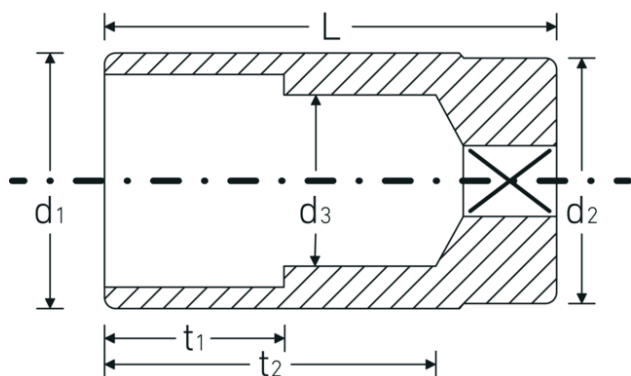

## Steckschlüsseinsätze 1/2", zöllig, lang

51a

Art.-Nr. 03420032

GTIN 4018754008025

Modell 51 A 1/2

### Bezeichnung.

1/2 " Steckschlüsseinsatz SW 1/2" L.83mm

### Eigenschaften.

- lange Ausführung
- Doppelsechskant mit AS-Drive-Profil
- 1/2" Innenvierkant-Antrieb
- HPQ® Hochleistungsstahl, verchromt
- ASME B 107.1 / Fed. Spec. GGG-W-641 / SAE AS 954-E

### Technische Attribute.

Abtriebsprofil	Doppelsechskant AS-Drive®
Antriebsvierkant innen (Zoll)	1/2 "
d1	18,3 mm