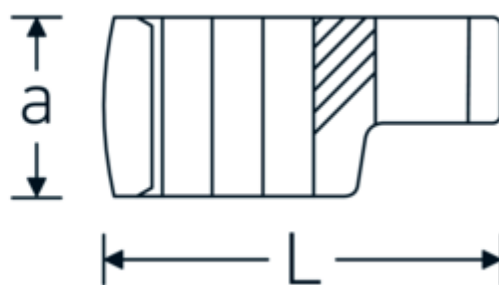

## Crowning-Schlüssel, metrisch

440

Art.-Nr. 01190008  
GTIN 4018754149094  
Modell 440 8

**Bezeichnung.** 1/4 " Crowring-Schlüssel SW 8mm L.23,8mm

**Eigenschaften.**

- Doppelsechskant mit AS-Drive-Profil
- Chrome Alloy Steel, verchromt

## Technische Zeichnung.

## Technische Attribute.

a	8 mm
Antriebsvierkant innen (Zoll)	1/4 "
Breite mm (b)	12,7 mm
Länge mm (L)	23,8 mm
S	12,3 mm
Schlüsselweite [mm]	8 mm
W	6,3 mm