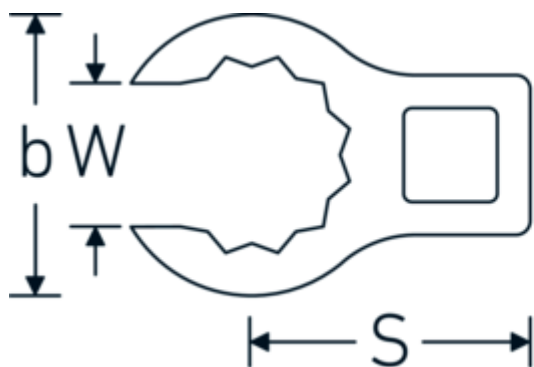

## Crowning-Schlüssel, metrisch

440

Art.-Nr. 01190008  
GTIN 4018754149094  
Modell 440 8

**Bezeichnung.** 1/4 " Crowring-Schlüssel SW 8mm L.23,8mm

**Eigenschaften.**

- Doppelsechskant mit AS-Drive-Profil
- Chrome Alloy Steel, verchromt

## Technische Zeichnung.

## Technische Attribute.

a	8 mm
Antriebsvierkant innen (Zoll)	1/4 "
Breite mm (b)	12,7 mm
Länge mm (L)	23,8 mm
S	12,3 mm
Schlüsselweite [mm]	8 mm
W	6,3 mm