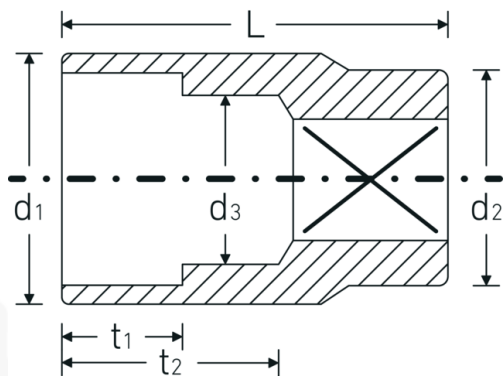

## Chiavi a bussola

45

Nr. art **02010016**  
GTIN **4018754001996**  
Modello **45 16**

**Designazione.** 3/8 " Inserto chiave a bussola Mis. 16mm Lar.31mm

**Descrizione.**

- DIN 3124/ISO 2725-1, ASME B 107.5M DIN EN 3709
- acciaio ad alte prestazioni HPQ<sup>®</sup>, cromate

## Disegno tecnico.

## Varianti.

N° Art.	Nr. modello (ERP)	Designazione	GTIN
02010007	45 7	3/8 " Insetto chiave a bussola Mis. 7mm Lar.24mm	4018754001903
02010008	45 8	3/8 " Insetto chiave a bussola Mis. 8mm Lar.25mm	4018754001910
02010009	45 9	3/8 " Insetto chiave a bussola Mis. 9mm Lar.25mm	4018754001927
02010010	45 10	3/8 " Insetto chiave a bussola Mis. 10mm Lar.27mm	4018754001934
02010011	45 11	3/8 " Insetto chiave a bussola Mis. 11mm Lar.27mm	4018754001941
02010012	45 12	3/8 " Insetto chiave a bussola Mis. 12mm Lar.28mm	4018754001958
02010013	45 13	3/8 " Insetto chiave a bussola Mis. 13mm Lar.30mm	4018754001965
02010014	45 14	3/8 " Insetto chiave a bussola Mis. 14mm Lar.30mm	4018754001972
02010015	45 15	3/8 " Insetto chiave a bussola Mis. 15mm Lar.31mm	4018754001989
02010016	45 16	3/8 " Insetto chiave a bussola Mis. 16mm Lar.31mm	4018754001996
02010017	45 17	3/8 " Insetto chiave a bussola Mis. 17mm Lar.31mm	4018754002009