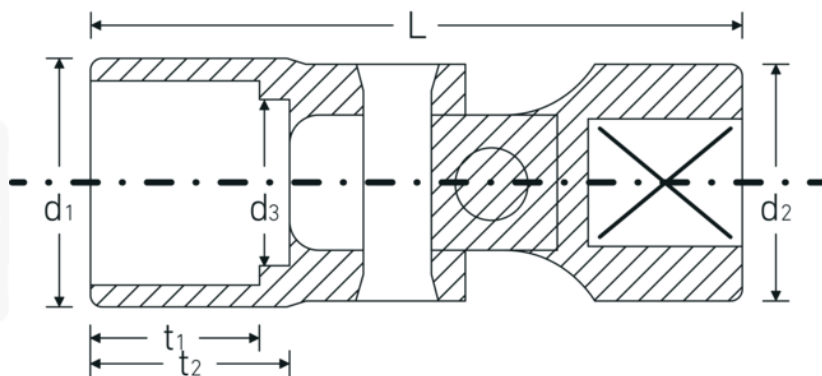

Douilles articulées 3/8", métrique

47

Réf. n° **02040015**
GTIN **4018754002511**
Modèle **47 15**

Désignation. 3/8 " Jeu de douilles articulées Taille 15mm Lg.48,5mm

Caractéristiques. • acier à hautes performances HPQ®, chromées

Dessin technique.

Attributs techniques.

Empreinte	Hexagone double AS-drive
Carré d'entraînement intérieur (pouces)	3/8 "
d1	20,6 mm
d2	17,5 mm
d3	14 mm
Longueur mm (L)	48,5 mm
Ouverture [mm]	15 mm
t1	13 mm
t2	14,5 mm

Données logistiques.

Profondeur mm (IFS)	45
Largeur	21
Hauteur mm (IFS)	21
Longueur (emballé, mm)	45
Largeur (emballé, mm)	21
Hauteur (emballé, mm)	21
Volume (emballé, dm3)	0.019845 dm3
Réf. n°	02040015
Poids (brut, kg)	0,059
Poids PAP (kg)	0,000
Poids PVC (kg)	0,002
GTIN	4018754002511
Pays d'origine	GERMANY
Région d'origine	Nordrhein-Westfalen
WEEE/ElektroG	nicht ear-pflichtig
Position tarifaire	82042000
Emballage	1
Poids	56 g

Variantes.

Réf. n°	n° de modèle (ERP)	Désignation de l'article (Autom.)	GTIN
02040010	47 10	3/8 " Jeu de douilles articulées Taille 10mm Lg.45,5mm	4018754002467
02040011	47 11	3/8 " Jeu de douilles articulées Taille 11mm Lg.47,5mm	4018754002474
02040012	47 12	3/8 " Jeu de douilles articulées Taille 12mm Lg.48mm	4018754002481
02040013	47 13	3/8 " Jeu de douilles articulées Taille 13mm Lg.48mm	4018754002498
02040014	47 14	3/8 " Jeu de douilles articulées Taille 14mm Lg.48,5mm	4018754002504
02040015	47 15	3/8 " Jeu de douilles articulées Taille 15mm Lg.48,5mm	4018754002511
02040016	47 16	3/8 " Jeu de douilles articulées Taille 16mm Lg.51,5mm	4018754002528
02040017	47 17	3/8 " Jeu de douilles articulées Taille 17mm Lg.53,5mm	4018754002535