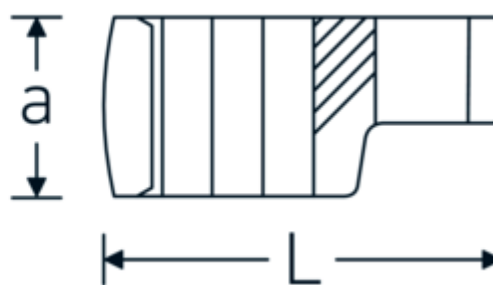

## Klucz pazurowy oczkowy otwarty CROW-RING

440

Art. nr 02190027  
GTIN 4018754003464  
Modelka 440 27

**Oznaczenie.** 3/8 " Klucz CROW-FOOT Rozmiar 27mm Dł.52,8mm

**Właściwości.**

- stal stopowa chromowa, chromowane
- Uwaga! Zmienione wartości nastawcze w kluczu dynamometrycznego

### Rysunek techniczny.

### Atrybuty techniczne.

a	21,4 mm
Kwadratowy napęd wewnętrzny (cal)	3/8 "
Szerokość mm (b)	40 mm
Długość mm (L)	52,8 mm
S	28,2 mm
Szerokość w poprzek płaskowników [mm]	27 mm

## Variants.

Art. nr	Nr modelu (ERP)	Oznaczenie	GTIN
01190008	440 8	1/4 " Klucz CROW-FOOT Rozmiar 8mm Dł.23,8mm	4018754149094
01190009	440 9	1/4 " Klucz CROW-FOOT Rozmiar 9mm Dł.28,5mm	4018754140985
01190010	440 10	1/4 " Klucz CROW-FOOT Rozmiar 10mm Dł.28,4mm	4018754000739
01190011	440 11	1/4 " Klucz CROW-FOOT Rozmiar 11mm Dł.28mm	4018754149100
01190012	440 12	1/4 " Klucz CROW-FOOT Rozmiar 12mm Dł.30,8mm	4018754000746
01190013	440 13	1/4 " Klucz CROW-FOOT Rozmiar 13mm Dł.32mm	4018754102099
01190014	440 14	1/4 " Klucz CROW-FOOT Rozmiar 14mm Dł.31,7mm	4018754000753
02190015	440 15	3/8 " Klucz CROW-FOOT Rozmiar 15mm Dł.36,5mm	4018754141029
02190016	440 16	3/8 " Klucz CROW-FOOT Rozmiar 16mm Dł.36,1mm	4018754003389
02190017	440 17	3/8 " Klucz CROW-FOOT Rozmiar 17mm Dł.39,2mm	4018754003396
02190018	440 18	3/8 " Klucz CROW-FOOT Rozmiar 18mm Dł.40,8mm	4018754003402
02190019	440 19	3/8 " Klucz CROW-FOOT Rozmiar 19mm Dł.40,5mm	4018754003419