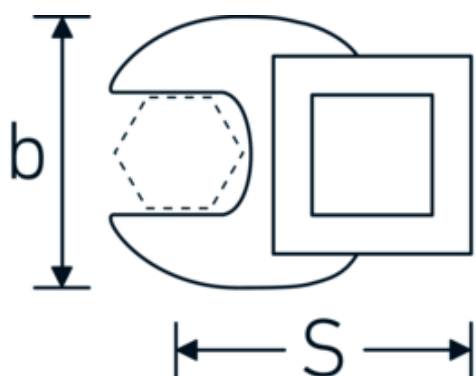

Llaves de boca tipo CROW-FOOT

540a

Núm. art. **02500028**
GTIN **4018754004621**
Modelo **540 A 7/16**

Designación. 3/8 " Llave de estrella SW 7/16" Long.32mm

Descripción.

- Chrome-Alloy-Steel, cromadas
- ¡atención! Valores de regulación modificados en la llave dinamométrica

Dibujo técnico.

Atributos técnicos.

a	6,3 mm
Accionamiento cuadrado interior (pulgadas)	3/8 "
Anchura mm (b)	22,2 mm
Longitud mm (L)	32 mm
S	17,2 mm

Datos logísticos.

Profundidad mm (IFS)	32
Anchura mm (IFS)	22
Altura mm (IFS)	16
Longitud (empaquetada, mm)	32
Anchura (empaquetada, mm)	22
Altura en pulgadas	16
Volumen (envasado, dm3)	0.011264 dm3

02500070	540 A 1 7/8	3/8 " Llave de estrella SW 1 7/8" Long.72mm	4018754004829
02500072	540 A 2	3/8 " Llave de estrella SW 2" Long.75mm	4018754004836
02500074	540 A 2 1/8	3/8 " Llave de estrella SW 2 1/8" Long.75,6mm	4018754173648
02500076	540 A 2 1/4	3/8 " Llave de estrella SW 2 1/4" Long.80,5mm	4018754173655
03500078	540 A 2 3/8	1/2 " Llave de estrella SW 2 3/8" Long.81,5mm	4018754121366