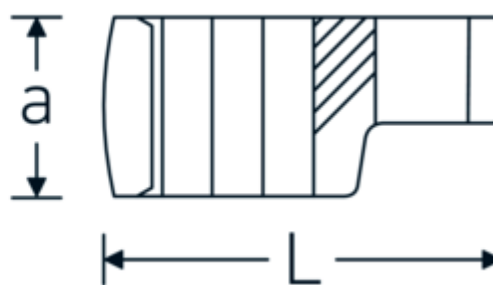

Klucz pazurowy oczkowy otwarty CROW-RING

440

Art. nr 03190050
GTIN 4018754141203
Modelka 440 50

Oznaczenie. 1/2 " Klucz CROW-FOOT Rozmiar 50mm Dł.83,2mm

Właściwości.

- stal stopowa chromowa, chromowane
- Uwaga! Zmienione wartości nastawcze w kluczu dynamometrycznego

Rysunek techniczny.

Atrybuty techniczne.

a	27,5 mm
Kwadratowy napęd wewnętrzny (cal)	1/2 "
Szerokość mm (b)	70,5 mm
Długość mm (L)	83,2 mm
S	44,1 mm
Szerokość w poprzek płaskowników [mm]	50 mm

Dane logistyczne.

Głębokość mm (IFS)	82
Szerokość mm (IFS)	60
Wysokość mm (IFS)	26
Długość (w opakowaniu, mm)	82
Szerokość (w opakowaniu, mm)	60

W	39,7 mm	Wysokość (w opakowaniu, mm)	26
		Objętość (w opakowaniu, dm³)	0.12792 dm ³
		Art. nr	03190050
		Waga (brutto, kg)	0,295
		Waga PAP (kg)	0,000
		Waga PVC (kg)	0,004
		GTIN	4018754141203
		Kraj pochodzenia	GERMANY
		Region pochodzenia	Nordrhein-Westfalen
		WEEE/ElektroG	nicht ear-pflichtig
		Nr taryfy celnej	82042000
		Standard pakowania	1
		Waga (g)	295 g

Variants.

Art. nr	Nr modelu (ERP)	Oznaczenie	GTIN
01190008	440 8	1/4 " Klucz CROW-FOOT Rozmiar 8mm Dł.23,8mm	4018754149094
01190009	440 9	1/4 " Klucz CROW-FOOT Rozmiar 9mm Dł.28,5mm	4018754140985
01190010	440 10	1/4 " Klucz CROW-FOOT Rozmiar 10mm Dł.28,4mm	4018754000739
01190011	440 11	1/4 " Klucz CROW-FOOT Rozmiar 11mm Dł.28mm	4018754149100
01190012	440 12	1/4 " Klucz CROW-FOOT Rozmiar 12mm Dł.30,8mm	4018754000746
01190013	440 13	1/4 " Klucz CROW-FOOT Rozmiar 13mm Dł.32mm	4018754102099
01190014	440 14	1/4 " Klucz CROW-FOOT Rozmiar 14mm Dł.31,7mm	4018754000753
02190015	440 15	3/8 " Klucz CROW-FOOT Rozmiar 15mm Dł.36,5mm	4018754141029
02190016	440 16	3/8 " Klucz CROW-FOOT Rozmiar 16mm Dł.36,1mm	4018754003389
02190017	440 17	3/8 " Klucz CROW-FOOT Rozmiar 17mm Dł.39,2mm	4018754003396
02190018	440 18	3/8 " Klucz CROW-FOOT Rozmiar 18mm Dł.40,8mm	4018754003402
02190019	440 19	3/8 " Klucz CROW-FOOT Rozmiar 19mm Dł.40,5mm	4018754003419