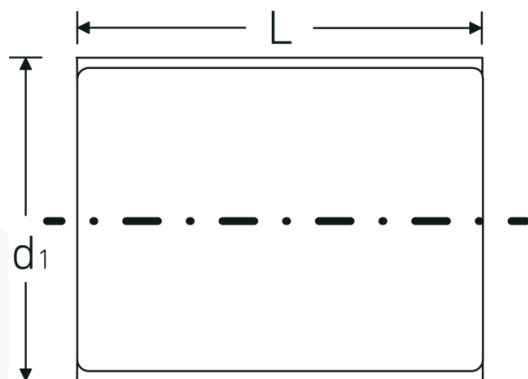

## Bocas de llave de vaso VDE 3/8"

12171 VDE

Núm. art. 02380009  
GTIN 4018754253470  
Modelo 12171 VDE-9

**Designación.** 3/8 " Juego de bocas de llave de vaso VDE SW 9mm Long.43mm

**Descripción.**

- HPQ®-Acero de altas características, cromado
- aislamiento VDE hasta 1000 V
- DIN EN 60900
- #T; AC/1000 V

## Dibujo técnico.

## Atributos técnicos.

Perfil de salida	doble hexágono AS-drive
Accionamiento cuadrado interior (pulgadas)	3/8 "
d1	18 mm
DIN	DIN EN 60900
Longitud mm (L)	43 mm
Anchura de los planos [mm]	9 mm

## Datos logísticos.

Profundidad mm (IFS)	42
Anchura mm (IFS)	19
Altura mm (IFS)	19
Longitud (empaquetada, mm)	60
Anchura (empaquetada, mm)	35
Altura en pulgadas	35
Volumen (envasado, dm3)	0.0735 dm3
Núm. art.	02380009
Peso (bruto, kg)	0,050
Peso PAP (kg)	0,000
Peso PVC (kg)	0,002
GTIN	4018754253470
País de origen	GERMANY
Región de origen	Nordrhein-Westfalen
RAEE/Ley eléctrica	nicht ear-pflichtig
Arancel de aduanas núm.	82042000
Norma de embalaje	1
Peso	28 g