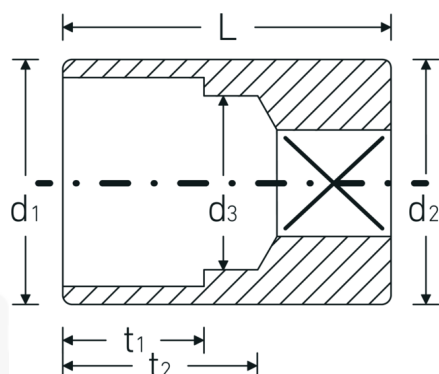

## Bocas de llave de vaso

40aD

Núm. art. **01530010**  
GTIN **4018754126965**  
Modelo **40 AD 5/32**

**Designación.** 1/4 " Juego de bocas de llaves de vaso SW 5/32" Long.23mm

**Descripción.**

- ASME B 107.1, Fed. Spec. GGG-W-641, SAE AS 954-E (cifras de ensayos)
- HPQ® -Acero de alta características, cromadas

## Dibujo técnico.

## Atributos técnicos.

**Perfil de salida** Hexágono doble AS-drive

## Datos logísticos.

**Profundidad mm (IFS)** 23  
**Anchura mm (IFS)** 23

<b>Accionamiento cuadrado interior (pulgadas)</b>	1/4 "	<b>Altura mm (IFS)</b>	10
<b>d1</b>	6,7 mm	<b>Longitud (empaquetada, mm)</b>	75
<b>d2</b>	10,7 mm	<b>Anchura (empaquetada, mm)</b>	60
<b>d3</b>	3,2 mm	<b>Altura en pulgadas</b>	30
<b>Longitud mm (L)</b>	23 mm	<b>Volumen (envasado, dm3)</b>	0.135 dm3
<b>Anchura de los planos [pulgadas]</b>	5/32 "	<b>Núm. art.</b>	01530010
<b>t1</b>	3,5 mm	<b>Peso (bruto, kg)</b>	0,077
<b>t2</b>	15 mm	<b>Peso PAP (kg)</b>	0,000
		<b>Peso PVC (kg)</b>	0,002
		<b>GTIN</b>	4018754126965
		<b>País de origen</b>	GERMANY
		<b>Región de origen</b>	Nordrhein-Westfalen
		<b>RAEE/Ley eléctrica</b>	nicht ear-pflichtig
		<b>Arancel de aduanas núm.</b>	82042000
		<b>Norma de embalaje</b>	10
		<b>Peso</b>	7 g